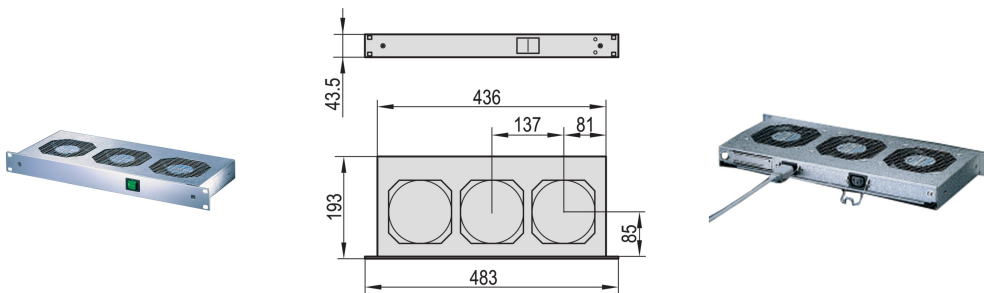

# 19" Lüftereinheit, 1 HE, mit Frontschalter, 3 Lüfter, 115 VAC

## KATALOGNUMMER

10713-110

Frontseitiger, beleuchteter Netzschalter bei AC-Geräten, gekoppelt mit zusätzlichem, rückseitigen Netzspannungsausgang; mechanische Zugentlastung für das Netzein- und Netzausgangskabel.

## MERKMALE

Adaption an Baugruppenträger möglich, Tiefe des Einschubes = 193mm

Berührungsschutz gemäß DIN EN ISO 13857

## PRODUKTMERKMALE

Produkttyp: Lüftereinheit

Eingangsspannung AC: 115V

Anzahl Verpackungen: 1

Oberfläche: Aluminium verzinkt; Eloxiert

Material: Stahl; Aluminium

Net Weight: 3.36kg