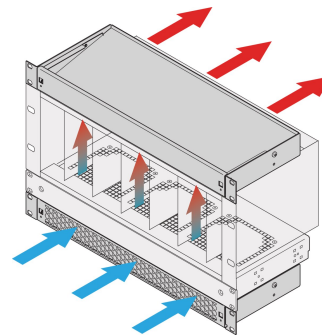

1 HE Luftleitblech für 19" Lüftereinschub, 6 Lüfter, geschlossene Front, 330 mm tief, RAL 9005

KATALOGNUMMER

10713-149

Der Luftleiteinschub mit 1 HE Höhe leitet die Luft entweder von vorne nach oben oder von unten nach hinten.

MERKMALE

Einbaumöglichkeiten: – Ein Lüftereinschub: Kühle Luft wird von vorne und nach oben gezogen. Zwei Lüftereinschübe: Kühle Luft wird von vorne angesaugt, nach oben gerichtet und nach hinten ausgeleitet (siehe Anwendungsgrafik).

Optimierte Kühlung zusammen mit 19-Zoll-Lüftereinschüben

Vertikaler Wärmestau wird durch verbesserten Luftstrom vermieden

Optionale Filtermatte, im Betrieb einfach auszutauschen.

PRODUKTMERKMALE

Produkttyp: Luftführung