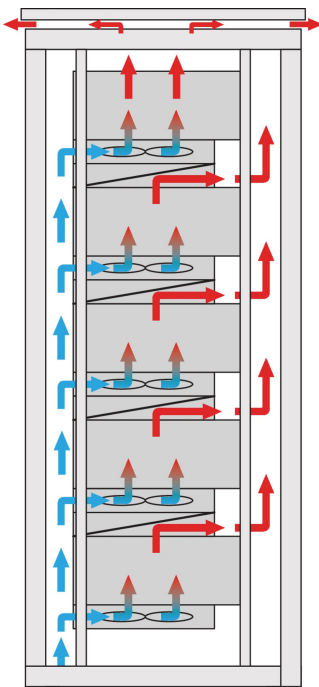

1 HE Luftleitblech für 19" Lüftereinschub, 6 Lüfter, geschlossene Front, 330 mm tief, RAL 9005

KATALOGNUMMER

10713-149

Der Luftleiteinschub mit 1 HE Höhe leitet die Luft entweder von vorne nach oben oder von unten nach hinten.

MERKMALE

Einbaumöglichkeiten: – Ein Lüftereinschub: Kühle Luft wird von vorne und nach oben gezogen. Zwei Lüftereinschübe: Kühle Luft wird von vorne angesaugt, nach oben gerichtet und nach hinten ausgeleitet (siehe Anwendungsgrafik).

Optimierte Kühlung zusammen mit 19-Zoll-Lüftereinschüben

Vertikaler Wärmestau wird durch verbesserten Luftstrom vermieden

Optionale Filtermatte, im Betrieb einfach auszutauschen.

PRODUKTMERKMALE

Produkttyp: Luftführung