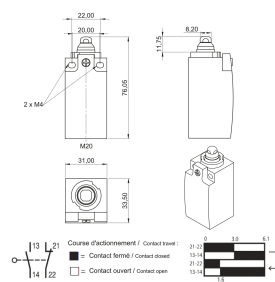

Türkontaktschalter ohne Kabel

KATALOGNUMMER

20118-810

Türkontaktschalter mit Magnetkontakt, ermöglicht einen effizienten Betrieb. Dieses Produkt ist durch Plug-and-Play einfach zu handhaben.

ZERTIFIZIERUNGEN

MERKMALE

Türkontaktschalter (ohne Verbindungskabel)

PRODUKTMERKMALE

Produkttyp: Schalter

Tiefe: 33.5mm

Höhe: 76.5mm

Betriebstemperatur: -25 to 75°C

Schutzart: IP66

Breite: 31mm

Entspricht: UL® 508; EN 50047 Form B

Bemessungsstrom: 3 – 6A

Gross Weight: 0.1kg