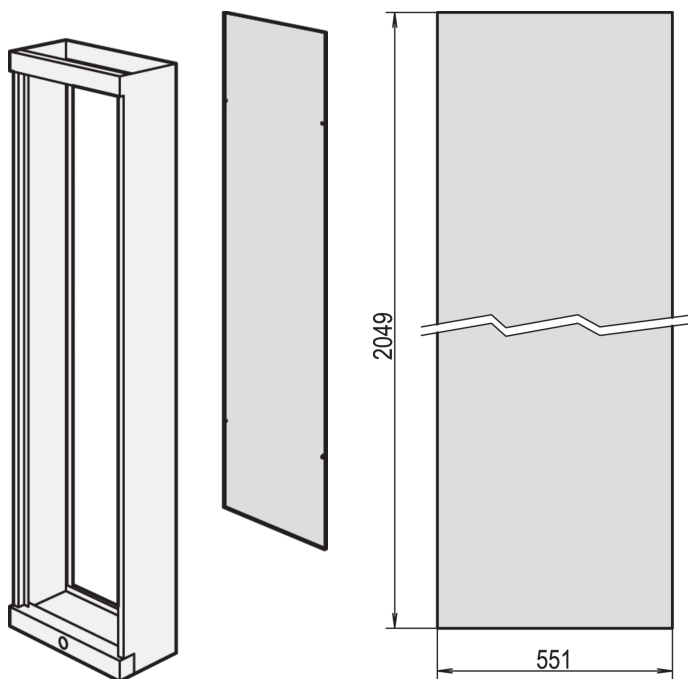

Etsirack Rückwand

KATALOGNUMMER

20125-021

Rückwand für ETSI 21-Zoll-Schrank mit Erdungssatz.

ZERTIFIZIERUNGEN

MERKMALE

Rückwand für ETSI 21-Zoll-Schrank mit Erdungssatz.

PRODUKTMERKMALE

Produkttyp: Schaltschrank-/Gestellplatte

Produktfamilie: Etsirack

Typ: Rückwand

Material: Stahl

Oberfläche: Pulverbeschichtet

Farbe: Schwarzgrau

Farbcode: RAL 7021

Höhe: 2200mm