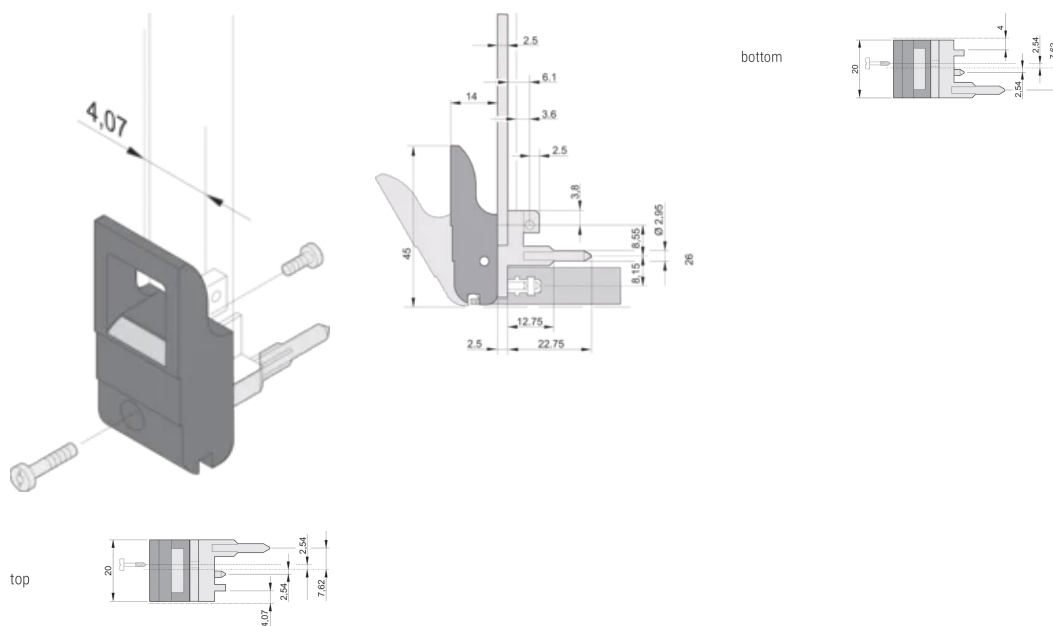

PRODUKTMERKMALE

Anzahl Verpackungen: 100

Grifftyp: IET; Vorne oben; Rear I/O unten

Entflammbarkeitsklasse: UL® 94V-0

Farbe: Schwarz

Entspricht: EN 45545-2

Material: Polycarbonat; Zinklegierung

Produkttyp: Griff

Typ: Ein-/Aushebegriff, Standard

Passt zu: Frontplatten

Gross Weight: 2.254kg

ZUSÄTZLICHE PRODUKTDDETAILS

Codierkeile und Mikroschalter bitte separat bestellen.

DIAGRAMME

WARNUNG

nVent-Produkte müssen in Übereinstimmung mit den Produktinformationsblättern und dem Schulungsmaterial von nVent installiert und verwendet werden. Informationsblätter sind verfügbar unter www.nVent.com sowie bei Ihrem nVent-Kundendienstvertreter. Unsachgemäße Installation, Missbrauch, Fehlanwendung oder andere Handlungen im Widerspruch zu den Anweisungen und Warnungen von nVent können zu Fehlfunktionen, Anlagenschäden, schwerer Körperverletzung sowie zum Tod führen und/oder haben die Annullierung der Garantie zur Folge.