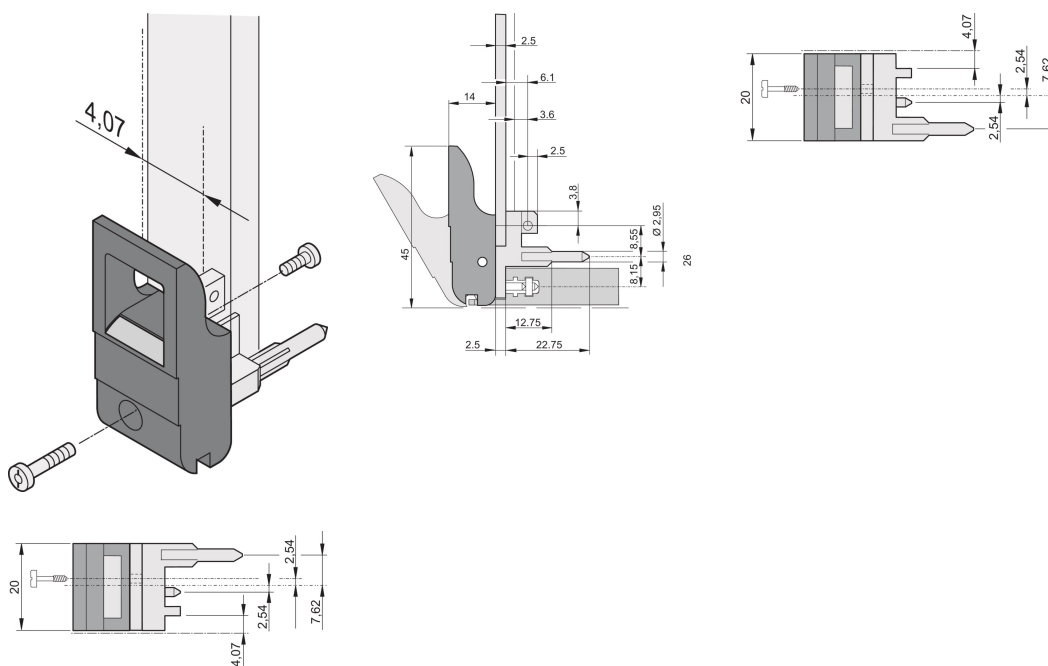

Ein-/Aushebegriff, Typ IET, Hebel schwarz, Knopf grau, oben, 100 Stück

KATALOGNUMMER

20817-655

Ein- und Aushebegriff Typ IET nach IEEE 1101.10. Pro Paar erzeugen die Griffe eine Hebelkraft von 700 N.

ZERTIFIZIERUNGEN

MERKMALE

Geeignet für Steck- und Ziehkräfte bis 700 N (pro Paar)

In Übereinstimmung mit IEEE 1101.10 und IEC 60297-3-102

Für den Einbau vom Mikroschaltern geeignet

PRODUKTMERKMALE

Anzahl Verpackungen: 100

Grifftyp: IET; Vorne oben; Rear I/O unten

Entflammbarkeitsklasse: UL® 94V-0

Farbe: Schwarz

Entspricht: EN 45545-2

Material: Polycarbonat; Zinklegierung

Produkttyp: Griff

Typ: Ein-/Aushebegriff, Standard

Passt zu: Frontplatten

Gross Weight: 2.254kg