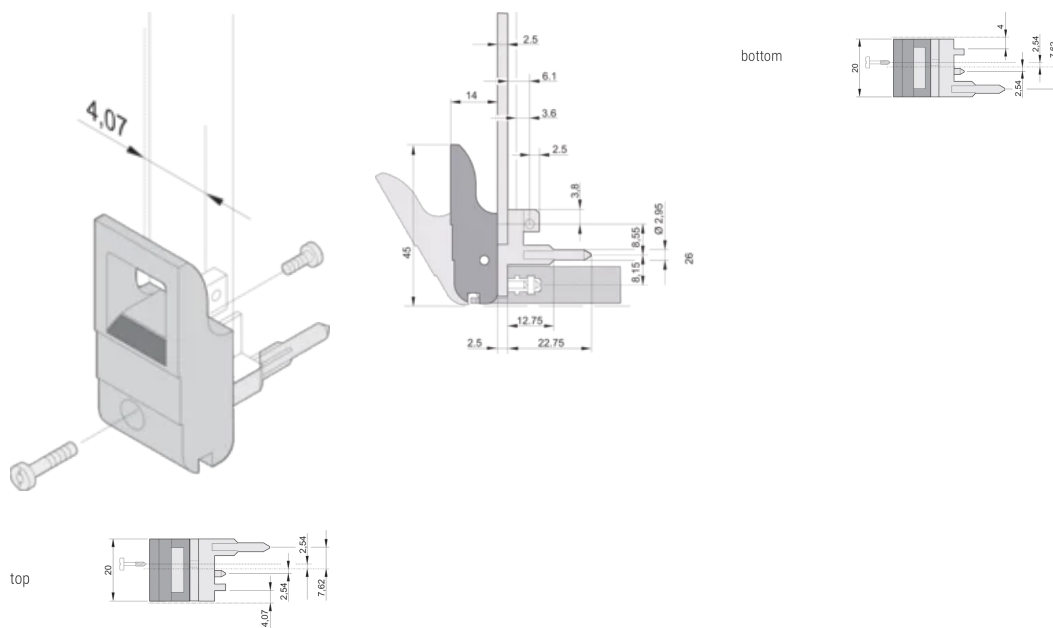

MERKMALE

Geeignet für Steck- und Ziehkräfte bis 700 N (pro Paar)

In Übereinstimmung mit IEEE 1101.10 und IEC 60297-3-102

Für den Einbau vom Mikroschaltern geeignet

Mit Verriegelung

Mit integriertem Ausrichtungsstift für Lochstreifen

Typ: Ein-/Aushebegriff, Standard

Passt zu: Frontplatten

Gross Weight: 2.223kg

ZUSÄTZLICHE PRODUKTDDETAILS

Codierkeile und Mikroschalter bitte separat bestellen.

DIAGRAMME

WARNUNG

nVent-Produkte müssen in Übereinstimmung mit den Produktinformationsblättern und dem Schulungsmaterial von nVent installiert und verwendet werden. Informationsblätter sind verfügbar unter www.nVent.com sowie bei Ihrem nVent-Kundendienstvertreter. Unsachgemäße Installation, Missbrauch, Fehlanwendung oder andere Handlungen im Widerspruch zu den Anweisungen und Warnungen von nVent können zu Fehlfunktionen, Anlagenschäden, schwerer Körperverletzung sowie zum Tod führen und/oder haben die Annullierung der Garantie zur Folge.