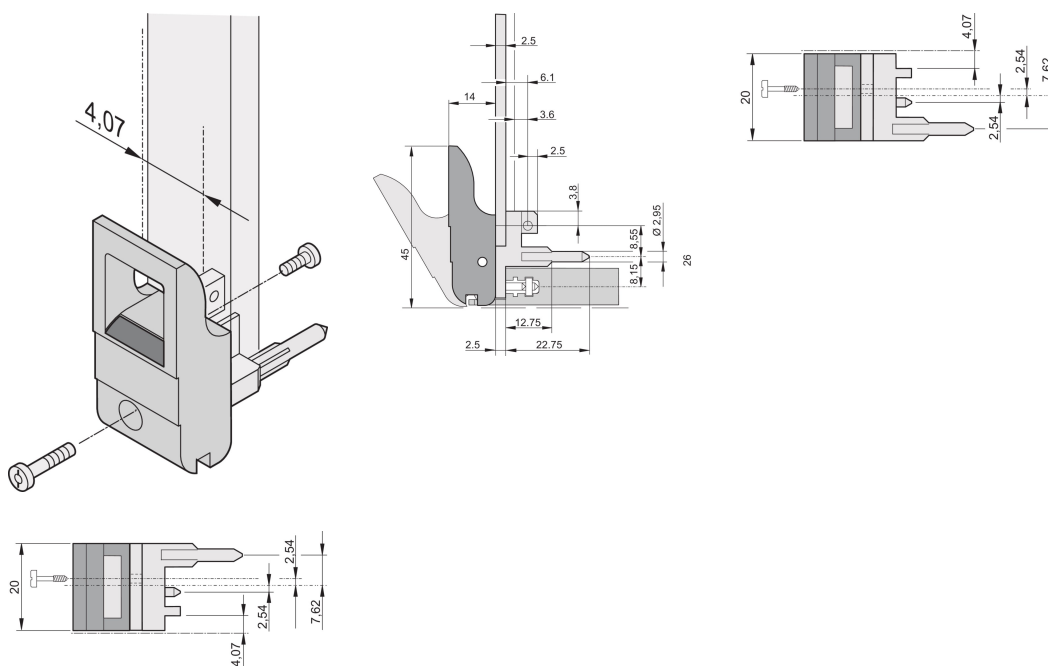

Ein-/Aushebegriff, Typ IET, Hebel grau, Knopf schwarz, oben, 100 Stück

KATALOGNUMMER

20817-663

Ein- und Aushebegriff Typ IET nach IEEE 1101.10. Pro Paar erzeugen die Griffe eine Hebelkraft von 700 N.

ZERTIFIZIERUNGEN

MERKMALE

Geeignet für Steck- und Ziehkräfte bis 700 N (pro Paar)

In Übereinstimmung mit IEEE 1101.10 und IEC 60297-3-102

Für den Einbau vom Mikroschaltern geeignet

Mit Verriegelung

Mit integriertem Ausrichtungsstift für Lochstreifen

PRODUKTMERKMALE

Anzahl Verpackungen: 100

Grifftyp: IET; Vorne oben; Rear I/O unten

Entflammbarkeitsklasse: UL® 94V-0

Farbe: Grau

Entspricht: EN 45545-2

Material: Polycarbonat

Produkttyp: Griff

Typ: Ein-/Aushebegriff, Standard

Passt zu: Frontplatten

Gross Weight: 2.223kg

ZUSÄTZLICHE PRODUKTDDETAILS

Codierkeile und Mikroschalter bitte separat bestellen.

DIAGRAMME

WARNUNG

nVent-Produkte müssen in Übereinstimmung mit den Produktinformationsblättern und dem Schulungsmaterial von nVent installiert und verwendet werden. Informationsblätter sind verfügbar unter www.nVent.com sowie bei Ihrem nVent-Kundendienstvertreter. Unsachgemäße Installation, Missbrauch, Fehlanwendung oder andere Handlungen im Widerspruch zu den Anweisungen und Warnungen von nVent können zu Fehlfunktionen, Anlagenschäden, schwerer Körperverletzung sowie zum Tod führen und/oder haben die Annullierung der Garantie zur Folge.