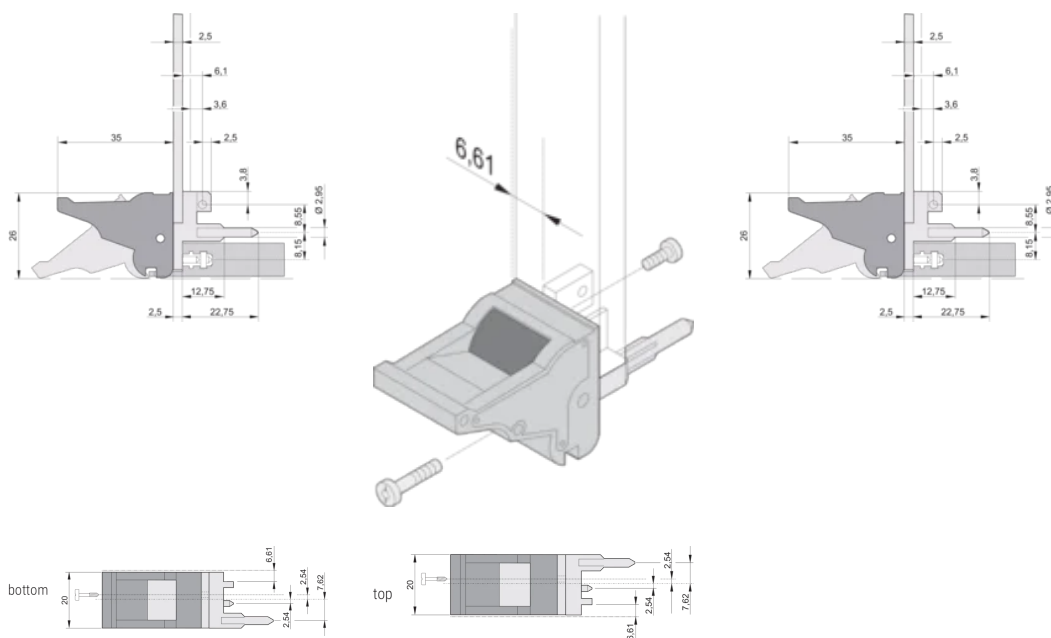

ZERTIFIZIERUNGEN

MERKMALE

Geeignet für Steck- und Ziehkräfte bis 700 N (pro Paar)

In Übereinstimmung mit IEEE 1101.10 und IEC 60297-3-102

Für den Einbau vom Mikroschaltern geeignet

0,1-Zoll-Versatz, wird für Netzgeräte mit SMD Plus verwendet

Typ: Ein-/Aushebegriff, 0,1 Zoll Versatz

Passt zu: Frontplatten

Gross Weight: 0.25kg

ZUSÄTZLICHE PRODUKTDDETAILS

Codierkeile und Mikroschalter bitte separat bestellen.

DIAGRAMME

WARNUNG

nVent-Produkte müssen in Übereinstimmung mit den Produktinformationsblättern und dem Schulungsmaterial von nVent installiert und verwendet werden. Informationsblätter sind verfügbar unter www.nVent.com sowie bei Ihrem nVent-Kundendienstvertreter. Unsachgemäße Installation, Missbrauch, Fehlanwendung oder andere Handlungen im Widerspruch zu den Anweisungen und Warnungen von nVent können zu Fehlfunktionen, Anlagenschäden, schwerer Körperverletzung sowie zum Tod führen und/oder haben die Annullierung der Garantie zur Folge.