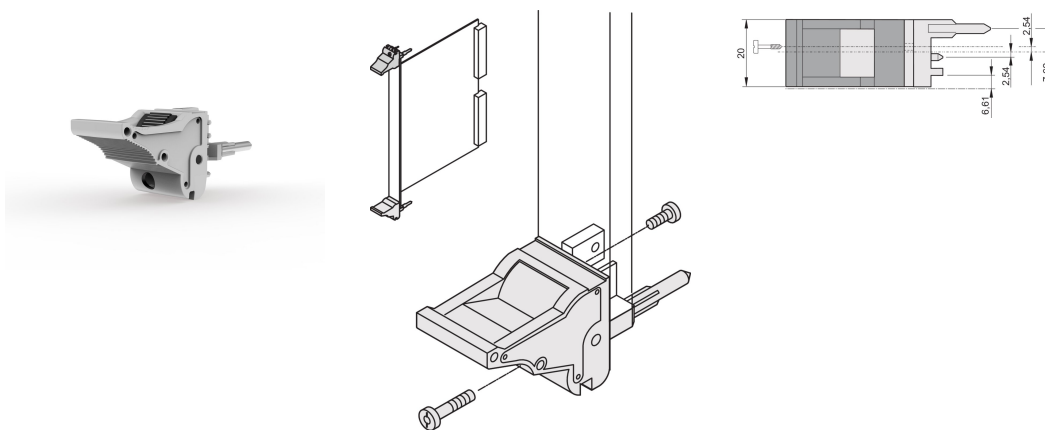

Ein-/Aushebegriff, Typ IEL, Hebel grau, Knopf schwarz, unten, 10 Stück

KATALOGNUMMER

20817-690

Ein- und Aushebegriff vom Typ IEL in Übereinstimmung mit IEEE 1101.10 mit 0,1-Zoll Leiterplattenversatz. Pro Paar erzeugen die Griffe eine Hebelkraft von 700 N.

ZERTIFIZIERUNGEN

MERKMALE

Geeignet für Steck- und Ziehkräfte bis 700 N (pro Paar)

In Übereinstimmung mit IEEE 1101.10 und IEC 60297-3-102

Für den Einbau vom Mikroschaltern geeignet

0,1-Zoll-Versatz, wird für Netzgeräte mit SMD Plus verwendet

PRODUKTMERKMALE

Anzahl Verpackungen: 10

Grifftyp: IEL; Vorne unten

Entflammbarkeitsklasse: UL® 94V-0

Farbe: Grau

Entspricht: EN 45545-2

Material: Polycarbonat

Produkttyp: Griff

Typ: Ein-/Aushebegriff, 0,1 Zoll Versatz

Passt zu: Frontplatten

Gross Weight: 0.25kg

ZUSÄTZLICHE PRODUKTDDETAILS

Codierkeile und Mikroschalter bitte separat bestellen.

DIAGRAMME

WARNUNG

nVent-Produkte müssen in Übereinstimmung mit den Produktinformationsblättern und dem Schulungsmaterial von nVent installiert und verwendet werden. Informationsblätter sind verfügbar unter www.nVent.com sowie bei Ihrem nVent-Kundendienstvertreter. Unsachgemäße Installation, Missbrauch, Fehlanwendung oder andere Handlungen im Widerspruch zu den Anweisungen und Warnungen von nVent können zu Fehlfunktionen, Anlagenschäden, schwerer Körperverletzung sowie zum Tod führen und/oder haben die Annullierung der Garantie zur Folge.