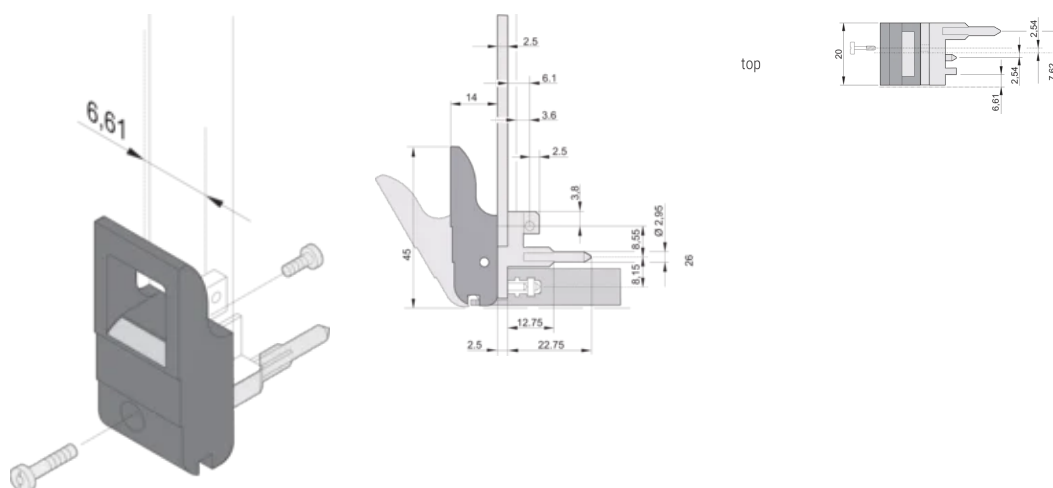

PRODUKTMERKMALE

Anzahl Verpackungen: 100

Grifftyp: IET; Vorne unten

Entflammbarkeitsklasse: UL® 94V-0

Farbe: Schwarz

Entspricht: EN 45545-2

Höhe (H): 232mm

Material: Polycarbonat; Zinklegierung

Produkttyp: Griff

Typ: Ein-/Aushebegriff, 0,1 Zoll Versatz

Passt zu: Frontplatten

Net Weight: 2.278kg

ZUSÄTZLICHE PRODUKTDDETAILS

Codierkeile und Mikroschalter bitte separat bestellen.

DIAGRAMME

WARNUNG