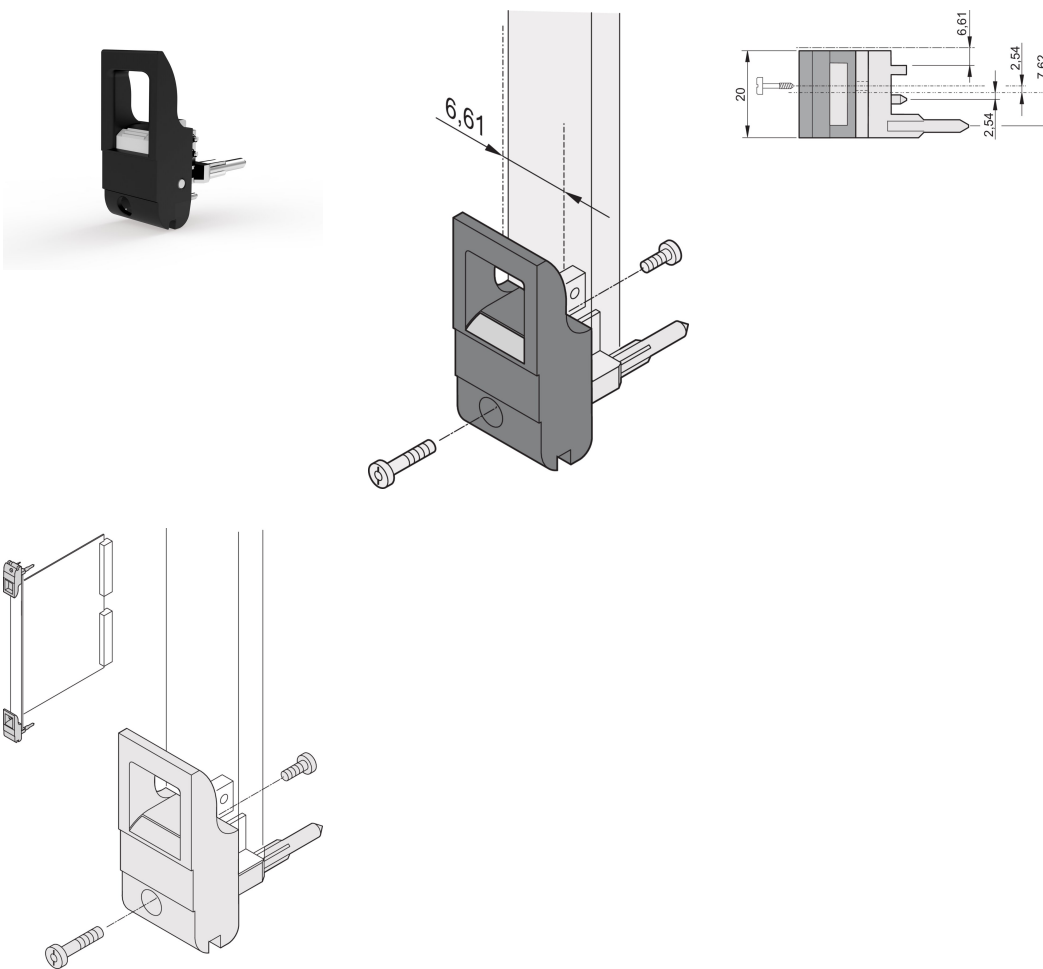

Ein-/Aushebegriff, Typ IET, Hebel schwarz, Knopf grau, unten, 100 Stück

KATALOGNUMMER

20817-707

Ein- und Aushebegriff vom Typ IET in Übereinstimmung mit IEEE 1101.10. 0,1-Zoll Offset. Pro Paar erzeugen die Griffe eine Hebelkraft von 700 N.

ZERTIFIZIERUNGEN

MERKMALE

Geeignet für Steck- und Ziehkräfte bis 700 N (pro Paar)

In Übereinstimmung mit IEEE 1101.10 und IEC 60297-3-102

Für den Einbau vom Mikroschaltern geeignet

0,1-Zoll-Versatz, wird für Netzgeräte mit SMD Plus verwendet

PRODUKTMERKMALE

Anzahl Verpackungen: 100

Grifftyp: IET; Vorne unten

Entflammbarkeitsklasse: UL® 94V-0

Farbe: Schwarz

Entspricht: EN 45545-2

Höhe (H): 232mm

Material: Polycarbonat; Zinklegierung

Produkttyp: Griff

Typ: Ein-/Aushebegriff, 0,1 Zoll Versatz

Passt zu: Frontplatten

Net Weight: 2.278kg

ZUSÄTZLICHE PRODUKTDDETAILS

Codierkeile und Mikroschalter bitte separat bestellen.

DIAGRAMME

WARNUNG