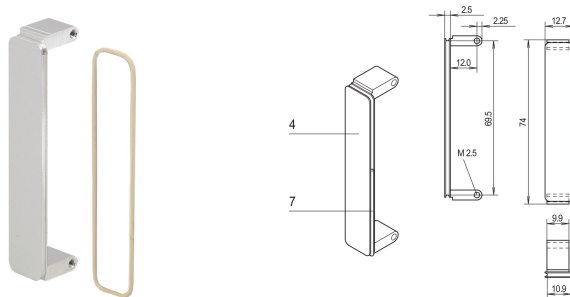

# Mezzanine-Frontplatte (für PMC), unbehandelter Zink-Druckguss, optional geschirmt

## KATALOGNUMMER

**20835-890**

Die Mezzanine Frontplatte wird in PMC-Frontplattenausbrüche eingebaut. Erhältlich in verschiedenen Ausführungen. Für O-Ring EMV-Dichtung.

## PRODUKTMERKMALE

Anzahl Verpackungen: 1

Befestigung: Anschraubbare Front

Behandelte Kanten: Nein

Entspricht: PMC Mezzanine, IEEE P1386

EMV-Schirmung: Ja

Höhe: 74mm

Material: Zink

Produkttyp: Frontplatte

Typ: Frontplatte ohne Griff

Breite: 12.7mm

Net Weight: 0.025kg