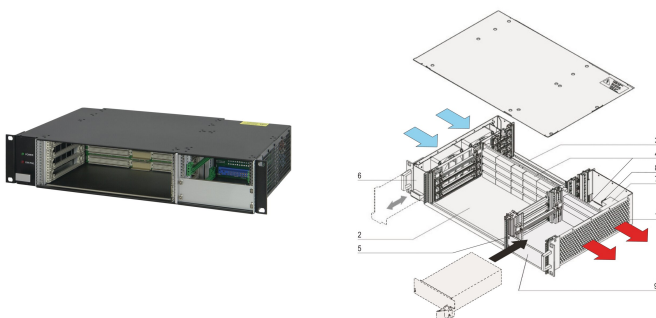

VME64x System, 2 HE, 4 Slot, steckbares Netzteil

KATALOGNUMMER

20836-245

VME64x-System für 4 horizontal montierte VME64x-Boards 6 HE, 160 mm. Rear I/O optional. Die Stromversorgung für das System erfolgt über zwei steckbare Netzteile. Ein Hot-Swap-Lüftereinschub mit 4 Lüftern garantiert hervorragende Kühlung.

ZERTIFIZIERUNGEN

MERKMALE

System gemäß IEC 60297-3-101, 102, 103; IEEE 1101.1, 1101.10/11; Backplane konform zu VITA 1.1-1997

Power Backplane nach PICMG 2.11 (P 47), vorbereitet für den Einbau von zwei 19"-kompatiblen Netzgeräten, 300 W (3 HE, 8 TE)

Wärmeableitung durch einen Lüftereinschub mit 2 Lüftern, Kühlung von rechts nach links, Lüfterüberwachung und Spannungsanzeige

System für horizontalen Karteneinbau; Front: 6 HE, 160 mm tief, Rückseite, Rear I/O: 6 HE, 80 mm tief

PRODUKTMERKMALE

Produkttyp: System

Anzahl Slots: 4

Typ: 19-Zoll-Schrankmontage

Typ Rückwandplatine: 6 U VME64 Verlängerung

Datenübertragung: VME64; VME2eSST

Strom pro Slot: 30W

Eingangsspannung AC: 100 – 240V