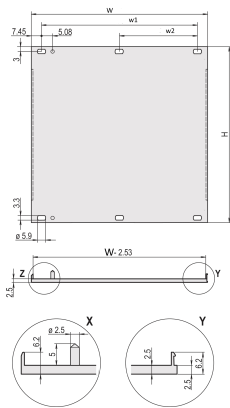

Frontplatte, HE-Profil, nachrüstbare Abschirmung, 4 HE, 84 TE, 2,5 mm, Al, vorne eloxiert, hinten leitfähig

KATALOGNUMMER

20848-271

U-Frontplatte für EMV-Textildichtung.

ZERTIFIZIERUNGEN

MERKMALE

U-Profil, Frontplatte, Al, 2,5 mm, Frontseite eloxiert, Rückseite leitfähig

Schirmbar mit EMV-Dichtung (Textil)

PRODUKTMERKMALE

Höhe Gestell: 4U

Breite Gestell: 84HP

Anzahl Verpackungen: 1

Zubehörtyp: Frontplatte

Befestigung: Anschraubbare Front