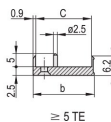

3 HE

6 HE

4 TE

5 TE

Steckbaugruppe, mit IEL-Einhebe-/Aushebegriff schwarz Griff, 6 HE, Frontbaugruppe. Die U-förmige Frontplatte ermöglicht die Abschirmung mit einer Textildichtung.

ZERTIFIZIERUNGEN