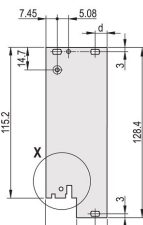

Steckbaugruppen-Bausatz, geschirmt, mit IEL-Griff, schwarz, 6 HE, 10 TE

KATALOGNUMMER

20848-597

3 HE

6 HE

4 TE

5 TE

Steckbaugruppe, mit IEL-Einhebe-/Aushebegriff schwarz Griff, 6 HE, Frontbaugruppe. Die U-förmige Frontplatte ermöglicht die Abschirmung mit einer Textildichtung.

PRODUKTMERKMALE

Breite Gestell: 10HP

Anzahl Verpackungen: 1

Grifftyp: IEL

Befestigung: Anschraubbare Front; Anschraubbare Rückseite IO

Typ Dichtung: Textil EMV

Frontbeschichtung: Eloxiert

Oberfläche Rückseite: Geätzt

Behandelte Kanten: Nein

Entspricht: IEC 60297-3-102; IEEE 1101.10; IEC 60297-3-103; IEEE 1101.1/11

EMV-Schirmung: Ja

Oberfläche: Eloxiert; Passiviert

Höhe (H): 261.8mm

Material: Aluminium

Produkttyp: Frontplatte

Höhe Gestell: 6U

Typ: Frontplatte mit Griff (Steckbaugruppe)

Breite (W): 50.5mm

Net Weight: 0.19kg

DIAGRAMME

WARNUNG

nVent-Produkte müssen in Übereinstimmung mit den Produktinformationsblättern und dem Schulungsmaterial von nVent installiert und verwendet werden. Informationsblätter sind verfügbar unter www.nVent.com sowie bei Ihrem nVent-Kundendienstvertreter. Unsachgemäße Installation, Missbrauch, Fehlanwendung oder andere Handlungen im Widerspruch zu den Anweisungen und Warnungen von nVent können zu Fehlfunktionen, Anlagenschäden, schwerer Körperverletzung sowie zum Tod führen und/oder haben die Annullierung der Garantie zur Folge.