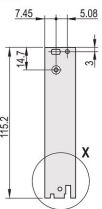

Steckbaugruppen-Bausatz, geschirmt, mit IEL-Griff, schwarz, 6 HE, 10 TE

KATALOGNUMMER

20848-597

3 HE

6 HE

4 TE

5 TE

Steckbaugruppe, mit IEL-Einhebe-/Aushebegriff schwarz Griff, 6 HE, Frontbaugruppe. Die U-förmige Frontplatte ermöglicht die Abschirmung mit einer Textildichtung.

PRODUKTMERKMALE

Breite Gestell: 10HP

Anzahl Verpackungen: 1

Grifftyp: IEL

Befestigung: Anschraubbare Front; Anschraubbare Rückseite IO

Typ Dichtung: Textil EMV

Frontbeschichtung: Eloxiert

Oberfläche Rückseite: Geätzt

Behandelte Kanten: Nein

Entspricht: IEC 60297-3-102; IEEE 1101.10; IEC 60297-3-103; IEEE 1101.1/11

EMV-Schirmung: Ja

Oberfläche: Eloxiert; Passiviert

Höhe (H): 261.8mm

Material: Aluminium

Produkttyp: Frontplatte

Höhe Gestell: 6U

Typ: Frontplatte mit Griff (Steckbaugruppe)

Breite (W): 50.5mm

Net Weight: 0.19kg

DIAGRAMME

WARNUNG

nVent-Produkte müssen in Übereinstimmung mit den Produktinformationsblättern und dem Schulungsmaterial von nVent installiert und verwendet werden. Informationsblätter sind verfügbar unter www.nVent.com sowie bei Ihrem nVent-Kundendienstvertreter. Unsachgemäße Installation, Missbrauch, Fehlanwendung oder andere Handlungen im Widerspruch zu den Anweisungen und Warnungen von nVent können zu Fehlfunktionen, Anlagenschäden, schwerer Körperverletzung sowie zum Tod führen und/oder haben die Annullierung der Garantie zur Folge.