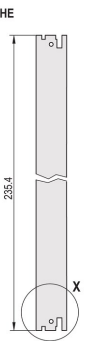

Steckbaugruppen-Bausatz, geschirmt, mit IEL-Griff, schwarz, 6 HE, 10 TE

KATALOGNUMMER

20848-597

3 HE

6 HE

4 TE

5 TE

Steckbaugruppe, mit IEL-Einhebe-/Aushebegriff schwarz Griff, 6 HE, Frontbaugruppe. Die U-förmige Frontplatte ermöglicht die Abschirmung mit einer Textildichtung.

ZERTIFIZIERUNGEN

MERKMALE

Frontplatte (U-Profil) mit EMV-Dichtung (Textil)

Geeignet für Steck- und Ziehkräfte bis 700 N (pro Paar)

Für den Einbau von Mikroschaltern geeignet

Codierbar nach IEC 60297-3-103/ IEEE 1101.10

PRODUKTMERKMALE

Breite Gestell: 10HP

Anzahl Verpackungen: 1

Grifftyp: IEL

Befestigung: Anschraubbare Front; Anschraubbare Rückseite IO

Typ Dichtung: Textil EMV

Frontbeschichtung: Eloxiert

Oberfläche Rückseite: Geätzt

Behandelte Kanten: Nein

Entspricht: IEC 60297-3-102; IEEE 1101.10; IEC 60297-3-103; IEEE 1101.1/11

EMV-Schirmung: Ja

Oberfläche: Eloxiert; Passiviert

Höhe (H): 261.8mm

Material: Aluminium

Produkttyp: Frontplatte