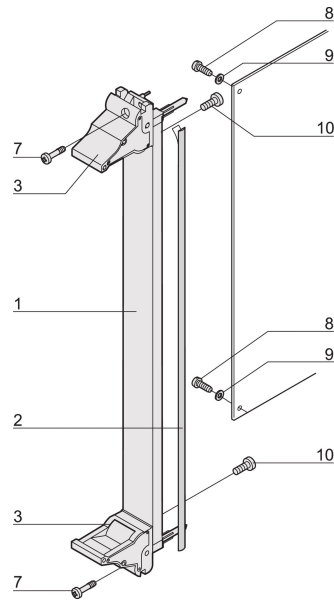

Steckbaugruppen-Bausatz, geschirmt, mit IEL-Griff, schwarz, 6 HE, 10 TE

KATALOGNUMMER

20848-597

3 HE

6 HE

4 TE

5 TE

Steckbaugruppe, mit IEL-Einhebe-/Aushebegriff schwarz Griff, 6 HE, Frontbaugruppe. Die U-förmige Frontplatte ermöglicht die Abschirmung mit einer Textildichtung.

ZERTIFIZIERUNGEN

MERKMALE

Frontplatte (U-Profil) mit EMV-Dichtung (Textil)

Geeignet für Steck- und Ziehkräfte bis 700 N (pro Paar)

Für den Einbau von Mikroschaltern geeignet

Codierbar nach IEC 60297-3-103/ IEEE 1101.10

PRODUKTMERKMALE

Breite Gestell: 10HP

Anzahl Verpackungen: 1

Grifftyp: IEL

Befestigung: Anschraubbare Front; Anschraubbare Rückseite IO

Typ Dichtung: Textil EMV

Frontbeschichtung: Eloxiert

Oberfläche Rückseite: Geätzt

Behandelte Kanten: Nein

Entspricht: IEC 60297-3-102; IEEE 1101.10; IEC 60297-3-103; IEEE 1101.1/11

EMV-Schirmung: Ja

Oberfläche: Eloxiert; Passiviert

Höhe (H): 261.8mm

Material: Aluminium

Produkttyp: Frontplatte