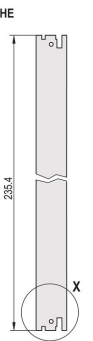

# Steckbaugruppen-Bausatz, geschirmt, mit IEL-Griff, schwarz, 6 HE, 12 TE

KATALOGNUMMER

---

**20848-598**

3 HE

6 HE

4 TE

5 TE

Steckbaugruppe, mit IEL-Einhebe-/Aushebegriff schwarz Griff, 6 HE, Frontbaugruppe. Die U-förmige Frontplatte ermöglicht die Abschirmung mit einer Textildichtung.

## PRODUKTMERKMALE

Breite Gestell: 12HP

Anzahl Verpackungen: 1

Grifftyp: IEL

Befestigung: Anschraubbare Front; Anschraubbare Rückseite IO

Typ Dichtung: Textil EMV

Frontbeschichtung: Eloxiert

Oberfläche Rückseite: Geätzt

Höhe Gestell: 6U

Typ: Frontplatte mit Griff (Steckbaugruppe)

Breite (W): 60.6mm

Net Weight: 0.206kg