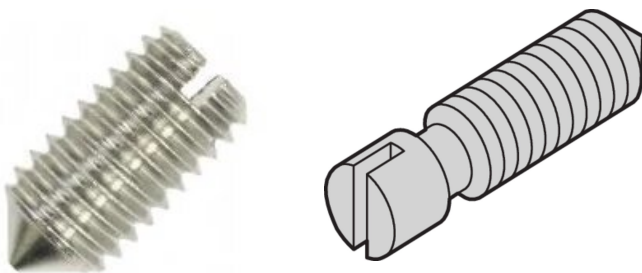

Gewindestift, Stahl vernickelt, M2.5 x 8

KATALOGNUMMER

21100-276

Zur Befestigung des Gewindeeinsatzes in der Modulschiene.

ZERTIFIZIERUNGEN

MERKMALE

Stiftschraube

PRODUKTMERKMALE

Länge: 8mm

Anzahl Verpackungen: 100

Gewindegröße: M2.5

Oberfläche: Vernickelt

Material: Stahl

Produktfamilie: EuropacPRO; RatiopacPRO; RatiopacPRO AIR; CompacPRO; PropacPRO; MultipacPRO

Produkttyp: Schraube

Typ: Gewindestift

Passt zu: Baugruppenträger; Gehäuse; Einschub

Gross Weight: 0.021kg

WARNUNG

nVent-Produkte müssen in Übereinstimmung mit den Produktinformationsblättern und dem Schulungsmaterial von nVent installiert und verwendet werden. Informationsblätter sind verfügbar unter www.nVent.com sowie bei Ihrem nVent-Kundendienstvertreter. Unsachgemäße Installation, Missbrauch, Fehlanwendung oder andere Handlungen im Widerspruch zu den Anweisungen und Warnungen von nVent können zu Fehlfunktionen, Anlagenschäden, schwerer Körperverletzung sowie zum Tod führen und/oder haben die Annullierung der Garantie zur Folge.