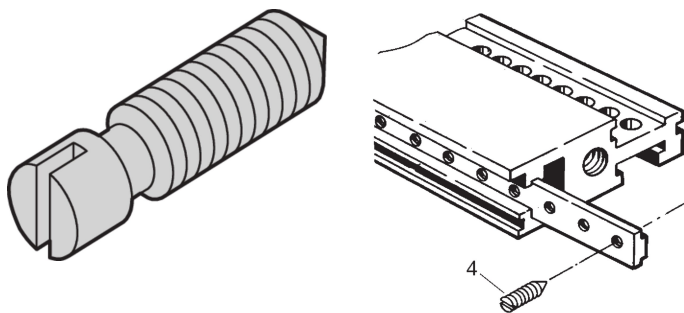

# Gewindestift, Stahl vernickelt, M3.0 x 8

## KATALOGNUMMER

21100-646

Zur Befestigung des Gewindeeinsatzes in der Modulschiene.

## PRODUKTMERKMALE

Länge: 8mm

Anzahl Verpackungen: 100

Gewindegröße: M3

Oberfläche: Vernickelt

Material: Stahl

Produktfamilie: EuropacPRO; RatiopacPRO; RatiopacPRO AIR; CompacPRO; PropacPRO; MultipacPRO

Produkttyp: Schraube