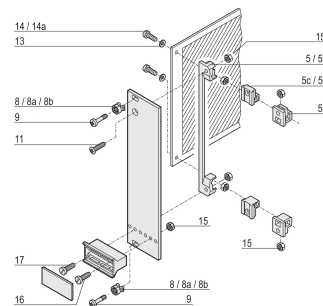

Linsenkopfschraube, Pozidriv, Kreuzschlitz, M2.5 x 8, Stahl vernickelt, 100 Stück

KATALOGNUMMER

21101-069

Linsenkopfschraube mit Kreuzschlitz (Pozidrive)

ZERTIFIZIERUNGEN

MERKMALE

Linsenkopfschraube, Kreuzschlitz (pozidrive)

PRODUKTMERKMALE

Länge: 8mm

Oberfläche: Vernickelt

Anzahl Verpackungen: 100

Gewindegröße: M2.5

Material: Stahl

Produktfamilie: Rahmentyp-Steckbaugruppe

Produkttyp: Schraube

Typ: Linsenkopfschraube

Passt zu: Rückwandplatinen; Testadapter

Net Weight: 0.048kg

WARNUNG

nVent-Produkte müssen in Übereinstimmung mit den Produktinformationsblättern und dem Schulungsmaterial von nVent installiert und verwendet werden. Informationsblätter sind verfügbar unter www.nVent.com sowie bei Ihrem nVent-Kundendienstvertreter. Unsachgemäße Installation, Missbrauch, Fehlanwendung oder andere Handlungen im Widerspruch zu den Anweisungen und Warnungen von nVent können zu Fehlfunktionen, Anlagenschäden, schwerer Körperverletzung sowie zum Tod führen und/oder haben die Annullierung der Garantie zur Folge.