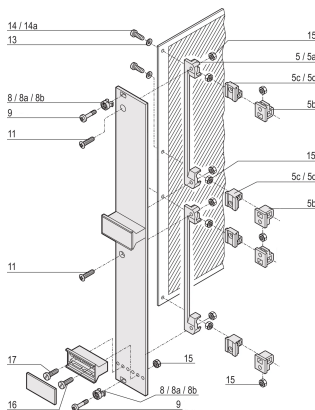

Linsenkopfschraube, Pozidriv, Kreuzschlitz, M2.5 x 8, Stahl vernickelt, 100 Stück

KATALOGNUMMER

21101-069

Linsenkopfschraube mit Kreuzschlitz (Pozidrive)

ZERTIFIZIERUNGEN

MERKMALE

Linsenkopfschraube, Kreuzschlitz (pozidrive)

PRODUKTMERKMALE

Länge: 8mm

Oberfläche: Vernickelt

Anzahl Verpackungen: 100

Gewindegröße: M2.5

Material: Stahl

Produktfamilie: Rahmentyp-Steckbaugruppe

Produkttyp: Schraube

Typ: Linsenkopfschraube

Passt zu: Rückwandplatinen; Testadapter

Net Weight: 0.048kg

WARNUNG

nVent-Produkte müssen in Übereinstimmung mit den Produktinformationsblättern und dem Schulungsmaterial von nVent installiert und verwendet werden. Informationsblätter sind verfügbar unter www.nVent.com sowie bei Ihrem nVent-Kundendienstvertreter. Unsachgemäße Installation, Missbrauch, Fehlanwendung oder andere Handlungen im Widerspruch zu den Anweisungen und Warnungen von nVent können zu Fehlfunktionen, Anlagenschäden, schwerer Körperverletzung sowie zum Tod führen und/oder haben die Annullierung der Garantie zur Folge.