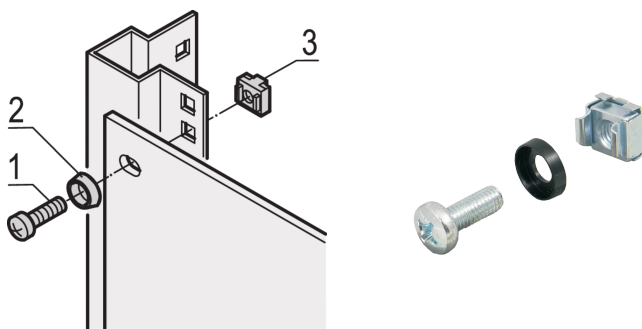

19-Zoll-Bausatz M6, Schraube, Unterlegscheibe, Mutter; 100 Stück

KATALOGNUMMER

21101-810

Verwenden Sie für die Standarderdung eine Erdungsmutter und eine Unterlegscheibe an mindestens einem Befestigungspunkt.

Bei Verwendung des 19" Bausatzes mit leitfähigem 19" Schalttafeleinbau sind Erdungskäfigmuttern nicht erforderlich.

ZERTIFIZIERUNGEN

MERKMALE

Montagekits zur Montage von 19"-Komponenten in einem Schrank

Zur Befestigung von Frontplatten, Verteilerfeldern oder anderen Einbauten an Gestell, Winkelprofilen oder Tiefenstreben mit Rechtecklochung

PRODUKTMERKMALE

Anzahl Verpackungen: 100

Gewindegröße: M6

Oberfläche: Verzinkt

Material: Stahl; ABS

Produktfamilie: RatiopacPRO; RatiopacPRO AIR; CompacPRO; PropacPRO; Comptec; Inpac; MultipacPRO; Varistar CP; Novastar; Eurorack; Outdoor