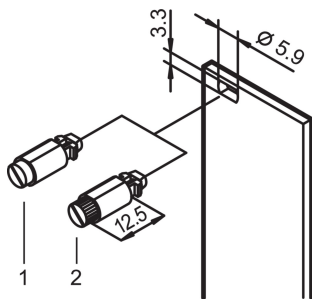

Schnellverschluss mit Rändel- und Schlitzkopf, schwarz; 100 Stück

KATALOGNUMMER

21101-850

1/4 Drehverschluss mit definiertem Anschlag.

ZERTIFIZIERUNGEN

MERKMALE

1/4 Drehverschluss mit definiertem Anschlag

Erkennen der Verschlussposition durch Schlitzstellung

Höhe: 6mm

Material: Stahl; Zinklegierung; Thermoplast

Produkttyp: Kit Befestigungsmaterial

Breite: 7mm

Passt zu: Frontplatten

Befestigungsart: Gerändelt; Schraubschlitz

Net Weight: 0.15kg

ZUSÄTZLICHE PRODUKTDDETAILS