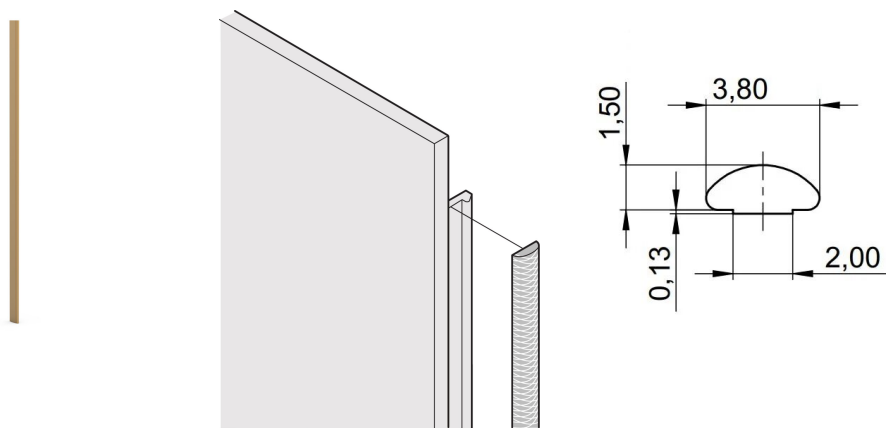

Frontplatte, EMV-Textildichtung, - 40 ... +70 °C, 3 HE; 100 Stück

KATALOGNUMMER

21101-854

EMV-Textildichtungen werden seitlich in die Nut auf der rechten Seite der U-förmigen Frontplatte eingebracht. Die Dichtungen werden auf die Frontplatte geklebt.

ZERTIFIZIERUNGEN

MERKMALE

Die EMV-Textildichtung wird seitlich auf die Frontplatte, jeweils in die Nut des rechten Profils aufgeklebt

Die Profildichtung wird auf die Kontaktfläche des 19-Zoll- Winkels oder des Eckprofils geklebt und stellt den leitfähigen Anschluss zu den U- Frontplatten her

Temperaturbereich von -40 °C bis +70 °C

PRODUKTMERKMALE

Höhe Gestell: 3U

Anzahl Verpackungen: 100

Tiefe (D): 1.62mm

Höhe (H): 97mm

Material: Thermoplastisches Elastomer

Produktfamilie: EuropacPRO; RatiopacPRO; RatiopacPRO AIR; PropacPRO; Rahmentyp-Steckbaugruppe