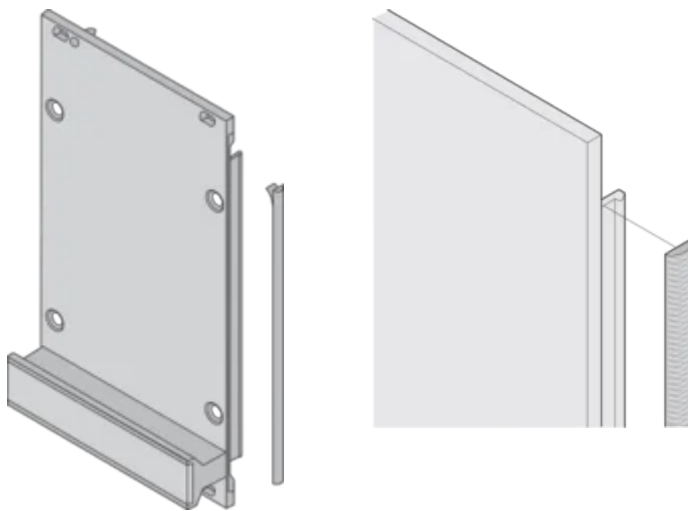

Höhe (H): 97mm

Material: Thermoplastisches Elastomer

Produktfamilie: EuropacPRO; RatiopacPRO; RatiopacPRO AIR; PropacPRO; Rahmentyp-Steckbaugruppe

Produkttyp: Abschirmungs-Kit

Breite (W): 3.8mm

Passt zu: Baugruppenträger; Gehäuse; Frontplatten

Entflammbarkeitsklasse: UL® 94V-0

Net Weight: 0.08kg

ZUSÄTZLICHE PRODUKTDDETAILS

Zur Schirmung der Frontplatten sind EMV-Dichtungen (Textil) erforderlich.

DIAGRAMME

WARNUNG

---

nVent-Produkte müssen in Übereinstimmung mit den Produktinformationsblättern und dem Schulungsmaterial von nVent installiert und verwendet werden. Informationsblätter sind verfügbar unter www.nVent.com sowie bei Ihrem nVent-Kundendienstvertreter. Unsachgemäße Installation, Missbrauch, Fehlanwendung oder andere Handlungen im Widerspruch zu den Anweisungen und Warnungen von nVent können zu Fehlfunktionen, Anlagenschäden, schwerer Körperverletzung sowie zum Tod führen und/oder haben die Annullierung der Garantie zur Folge.