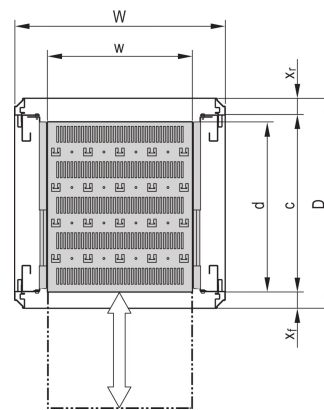

19" Fachboden, ausziehbar, für Varistar CP, Novastar, 70 kg, RAL 7021, 553 B 600 T

KATALOGNUMMER

21130-353

Varistar, Novastar und Eurorack 19"-Fachboden, stationär mit 70 kg Tragfähigkeit, perforiert für einfache Montage.

ZERTIFIZIERUNGEN

MERKMALE

Perforiert mit Hammerschlaglochung zur Befestigung von Kabelbindern

Statische Traglast 70 kg

Inklusive Teleskopschienen

Verriegelung mit Knebelschloss möglich

St, 1,5 mm

Hammerschlaglochung zur Befestigung mit Kabelbindern

Hammerschlaglochung zur Befestigung mit Kabelbindern

PRODUKTMERKMALE

Typ: Fachboden ausziehbar

Breite: 600mm

Tiefe: 482mm

Anzahl Verpackungen: 1

Farbe: Schwarzgrau

Farbcode: RAL 7021

Oberfläche: Pulverbeschichtet

Material: Stahl

Produktfamilie: Varistar CP; Novastar

Produkttyp: Fachboden

Passt zu: Varistar CP

Net Weight: 7.2kg

ZUSÄTZLICHE PRODUKTDDETAILS

Montagewinkel zur Montage der Teleskopschienen am Gestell bitte separat bestellen