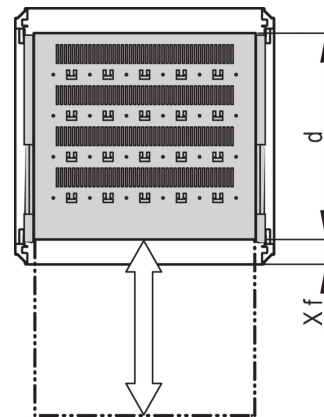

19" Fachboden, ausziehbar, für Varistar CP, Novastar, 70 kg, RAL 7021, 553 B 600 T

KATALOGNUMMER

21130-353

Varistar, Novastar und Eurorack 19"-Fachboden, stationär mit 70 kg Tragfähigkeit, perforiert für einfache Montage.

ZERTIFIZIERUNGEN

MERKMALE

Perforiert mit Hammerschlaglochung zur Befestigung von Kabelbindern

Statische Traglast 70 kg

Inklusive Teleskopschienen

Verriegelung mit Knebelschloss möglich

St, 1,5 mm

Hammerschlaglochung zur Befestigung mit Kabelbindern

Hammerschlaglochung zur Befestigung mit Kabelbindern

PRODUKTMERKMALE

Typ: Fachboden ausziehbar

Breite: 600mm

Tiefe: 482mm

Anzahl Verpackungen: 1

Farbe: Schwarzgrau

Farbcode: RAL 7021

Oberfläche: Pulverbeschichtet

Material: Stahl

Produktfamilie: Varistar CP; Novastar

Produkttyp: Fachboden

Passt zu: Varistar CP

Net Weight: 7.2kg

ZUSÄTZLICHE PRODUKTDDETAILS

Montagewinkel zur Montage der Teleskopschienen am Gestell bitte separat bestellen