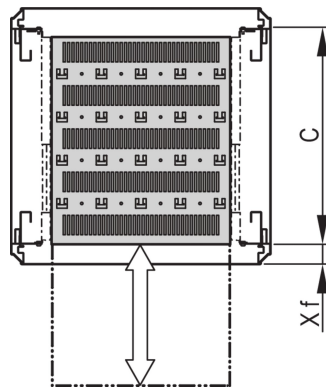

19" Fachboden, ausziehbar, für Varistar CP, Novastar, 70 kg, RAL 7021, 553 B 600 T

KATALOGNUMMER

21130-353

Varistar, Novastar und Eurorack 19"-Fachboden, stationär mit 70 kg Tragfähigkeit, perforiert für einfache Montage.

ZERTIFIZIERUNGEN

MERKMALE

Perforiert mit Hammerschlaglochung zur Befestigung von Kabelbindern

Statische Traglast 70 kg

Inklusive Teleskopschienen

Verriegelung mit Knebelschloss möglich

St, 1,5 mm

Hammerschlaglochung zur Befestigung mit Kabelbindern

Hammerschlaglochung zur Befestigung mit Kabelbindern

PRODUKTMERKMALE

Typ: Fachboden ausziehbar

Breite: 600mm

Tiefe: 482mm

Anzahl Verpackungen: 1

Farbe: Schwarzgrau

Farbcode: RAL 7021

Oberfläche: Pulverbeschichtet

Material: Stahl

Produktfamilie: Varistar CP; Novastar

Produkttyp: Fachboden

Passt zu: Varistar CP

Net Weight: 7.2kg

ZUSÄTZLICHE PRODUKTDDETAILS

Montagewinkel zur Montage der Teleskopschienen am Gestell bitte separat bestellen