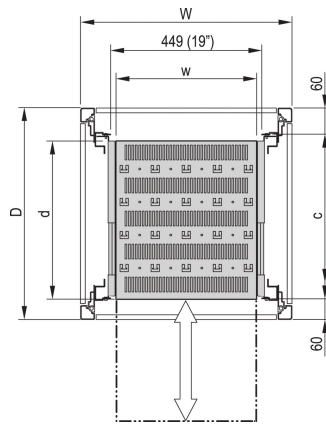

19" Fachboden, ausziehbar, für Varistar CP, Novastar, 70 kg, RAL 7021, 553 B 600 T

KATALOGNUMMER

21130-353

Varistar, Novastar und Eurorack 19"-Fachboden, stationär mit 70 kg Tragfähigkeit, perforiert für einfache Montage.

ZERTIFIZIERUNGEN

MERKMALE

Perforiert mit Hammerschlaglochung zur Befestigung von Kabelbindern

Statische Traglast 70 kg

Inklusive Teleskopschienen

Verriegelung mit Knebelschloss möglich

St, 1,5 mm

Hammerschlaglochung zur Befestigung mit Kabelbindern

Hammerschlaglochung zur Befestigung mit Kabelbindern

PRODUKTMERKMALE

Typ: Fachboden ausziehbar

Breite: 600mm

Tiefe: 482mm

Anzahl Verpackungen: 1

Farbe: Schwarzgrau

Farbcode: RAL 7021

Oberfläche: Pulverbeschichtet

Material: Stahl

Produktfamilie: Varistar CP; Novastar

Produkttyp: Fachboden

Passt zu: Varistar CP

Net Weight: 7.2kg

ZUSÄTZLICHE PRODUKTDDETAILS

Montagewinkel zur Montage der Teleskopschienen am Gestell bitte separat bestellen