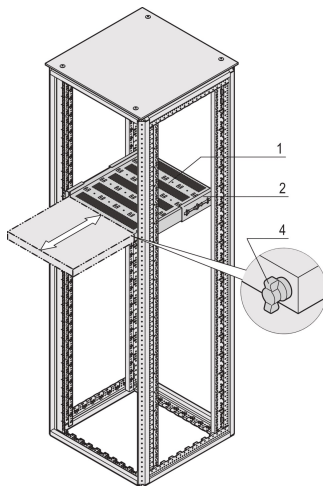

19" Fachboden, ausziehbar, für Varistar CP, Novastar, 70 kg, RAL 7021, 553 B 600 T

KATALOGNUMMER

21130-353

Varistar, Novastar und Eurorack 19"-Fachboden, stationär mit 70 kg Tragfähigkeit, perforiert für einfache Montage.

ZERTIFIZIERUNGEN

MERKMALE

Perforiert mit Hammerschlaglochung zur Befestigung von Kabelbindern

Statische Traglast 70 kg

Inklusive Teleskopschienen

Verriegelung mit Knebelschloss möglich

St, 1,5 mm

Hammerschlaglochung zur Befestigung mit Kabelbindern

Hammerschlaglochung zur Befestigung mit Kabelbindern

PRODUKTMERKMALE

Typ: Fachboden ausziehbar

Breite: 600mm

Tiefe: 482mm

Anzahl Verpackungen: 1

Farbe: Schwarzgrau

Farbcode: RAL 7021

Oberfläche: Pulverbeschichtet

Material: Stahl

Produktfamilie: Varistar CP; Novastar

Produkttyp: Fachboden

Passt zu: Varistar CP

Net Weight: 7.2kg

ZUSÄTZLICHE PRODUKTDDETAILS

Montagewinkel zur Montage der Teleskopschienen am Gestell bitte separat bestellen