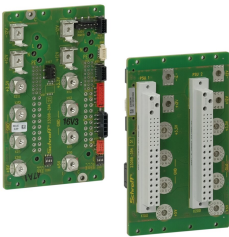

CPCI Power Backplane mit P 47 Steckverbinder, 3 HE, 16 TE, 2x P47

KATALOGNUMMER

23098-394

Power Backplane für CompactPCI-Anwendungen. Mit P47-Powersteckverbinder.

ZERTIFIZIERUNGEN

MERKMALE

Konform zu: PICMG 2.11 R1.0 CompactPCI Power-Interface-Spezifikation

Konform zu: PICMG 2.9 R1.0 System Management Bus-Spezifikation

Single, Parallel- oder Redundanzbetrieb möglich

Geographische Adresse einstellbar

Stromversorgung über Crimpkontakte, die in den Stecker eingesteckt werden, Keine Netzspannung auf der Backplane

Netzkabel als Zubehör erhältlich

DC-Ausgänge mit Powerbugs für extrem niedrigen Spannungsabfall

DC Ausgänge mit Powerbugs für extrem niedrigen Spannungsabfall

PRODUKTMERKMALE

Produkttyp: Rückwandplatine

Anzahl Slots: 2

Höhe Gestell: 3U

Typ Rückwandplatine: CompactPCI Power Backplane mit P47

Breite Slot: 8HP

Steckverbindertyp: P47

Typ Stromsteckverbinder: (2) P47

Versorgungs-Steckverbindertyp: SMCQ, 12-polig; MicroMatch, 10-polig