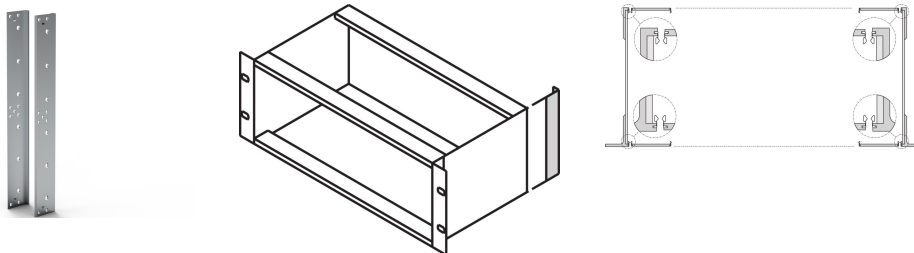

EuropacPRO Eckprofil für EMV-Dichtung aus Edelstahl, 6 HE, 2 Stück

KATALOGNUMMER

24561-498

EuropacPro Eckprofil hinten für EMV-Dichtung aus Edelstahl aus Aluminiumprofil mit klar passivierter Oberfläche. Die Rückhaube kann nicht gleichzeitig montiert werden.

ZERTIFIZIERUNGEN

MERKMALE

Zur Abschirmung von der Rückseite.

Bei Einsatz eines Universal-Haltewinkels, Frontmontage möglich

PRODUKTMERKMALE

Höhe Gestell: 6U

Anzahl Verpackungen: 2

Material: Aluminium

Produktfamilie: EuropacPRO

Produkttyp: Abdeckung

Typ: Hinterer Winkel

Passt zu: Baugruppenträger

Verpackungseinheit: Paar

Net Weight: 0.15kg

WARNUNG

nVent-Produkte müssen in Übereinstimmung mit den Produktinformationsblättern und dem Schulungsmaterial von nVent installiert und verwendet werden. Informationsblätter sind verfügbar unter www.nVent.com sowie bei Ihrem nVent-Kundendienstvertreter. Unsachgemäße Installation, Missbrauch, Fehlanwendung oder andere Handlungen im Widerspruch zu den Anweisungen und Warnungen von nVent können zu Fehlfunktionen, Anlagenschäden, schwerer Körperverletzung sowie zum Tod führen und/oder haben die Annullierung der Garantie zur Folge.