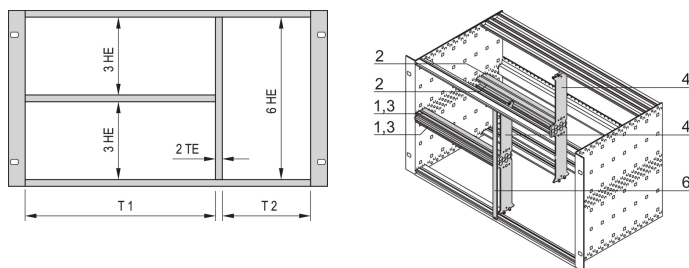

Gemischter Ausbausatz für 6 HE + 2 x 3 HE, Unterteilung des Einbauraums in 42:40 TE

KATALOGNUMMER

24562-442

Die kombinierte Montage ermöglicht die Aufteilung eines Baugruppenträgers der Höhe 6 oder Gehäuses mit 2 x 3 HE und 6 HE-Abschnitten. Es sind verschiedene Ausführungen erhältlich.

ZERTIFIZIERUNGEN

MERKMALE

Geeignet für den Einbau von Europakarten (100 mm hoch) und Doppel-Europakarten (233,35 mm hoch).

Unterteilung des 6 HE Einbauraumes in folgende Bereiche: 2 x 3 HE, 1 x 6 HE

PRODUKTMERKMALE

Anzahl Verpackungen: 1

Breite Gestell 1: 42HP

Breite Gestell 2: 40HP

Material: Aluminium; Zinklegierung

Produktfamilie: EuropacPRO

Produkttyp: Montagekit

Höhe Gestell: 6U

Typ: Angereiht