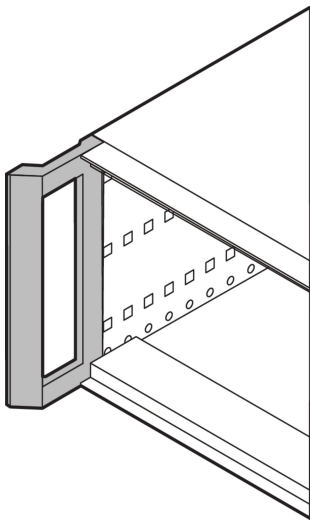

# Frontgriff zum Nachrüsten für RatiopacPRO, RAL 7016, 4 HE

## KATALOGNUMMER

**24571-302**

Der Frontgriff ermöglicht eine leichtere Handhabung eines RatiopacPRO/ RatiopacPRO AIR-Gehäuses.<br>Nach Abnahme der Deckbleche lässt sich das bisher montierte Druckgußteil sehr einfach abschrauben und durch den neue Griff ersetzen.