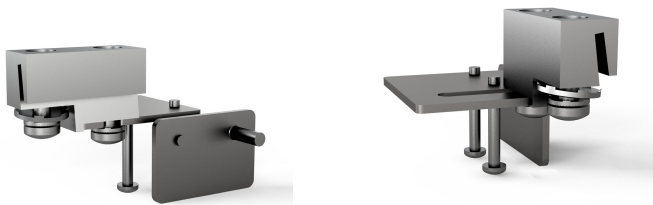

# Varistar CP Adaptionwinkel für Türkontaktschalter

## KATALOGNUMMER

**24630-106**

Der Türschalter ermöglicht die Automatisierung von Beleuchtung und Kühlaggregaten. Die Halterung ist ein Montagezubehör, mit dem der Türkontaktschalter am Rahmen befestigt werden kann.

## MERKMALE

Die Halterung ist ein Montagezubehör, mit dem der Türkontaktschalter am Rahmen befestigt werden kann

## PRODUKTMERKMALE

Produktfamilie: Varistar CP

Anzahl Verpackungen: 1

Material: Edelstahl

Produkttyp: Halterung

Typ: Türschalterhalterung

Net Weight: 0.134kg