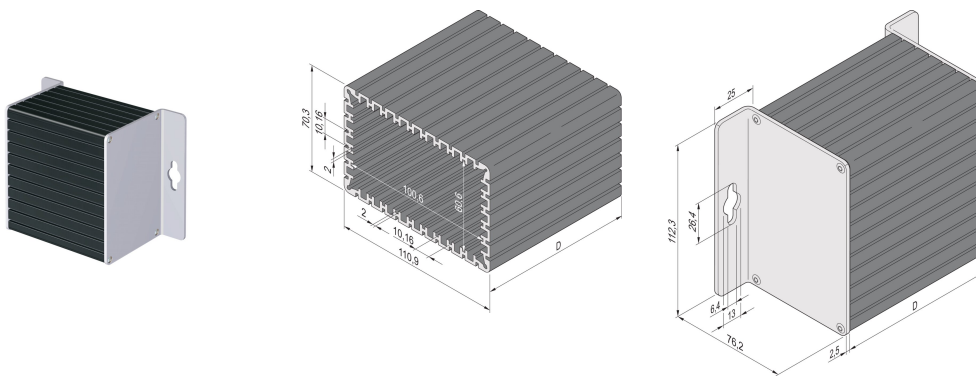

Minipac, Gehäuse, Bauform Rechteck, Wandmontage

KATALOGNUMMER

24814-025

Das rechteckige Alu-Profil-Gehäuse ermöglicht dem Anwender das Einlegen von 4 Standard-Leiterplatten (Höhe 100 mm x Tiefe 160 mm). Die Leiterplatten werden in Nuten des Alu-Profil-Tubus eingesetzt. Beide Seiten sind zur Wandmontage mit 2,5 mm dicken, L-förmigen Frontplatten verkleidet.

ZERTIFIZIERUNGEN

MERKMALE

Zum Einbau von 4 genormten Leiterplatten (Höhe 100 mm, depth 160 mm) or rotated by 90° to accomodate 8 non-standardized PCBs (height 60 mm, Tiefe 160 mm)

Stärke der Leiterplatte 1,6 mm, Rasterabstand 10,16 mm (2 TE)

Länge D = 160 mm, lange Seite 110,9 mm, kurze Seite 70,3 mm

Wandmontage

PRODUKTMERKMALE

Produkttyp: Gehäuse mit kleinem Formfaktor

Produktfamilie: Minipac

Typ: Wandmontage

Höhe: 112.3mm

Breite: 76.2mm

Tiefe: 160.5mm

Material: Aluminium

Oberfläche: Eloxiert

Schutzart: IP40

Kühlung: Nicht perforiert

Form: Rechteckig

Anzahl Verpackungen: 1

Länge: 160.5mm