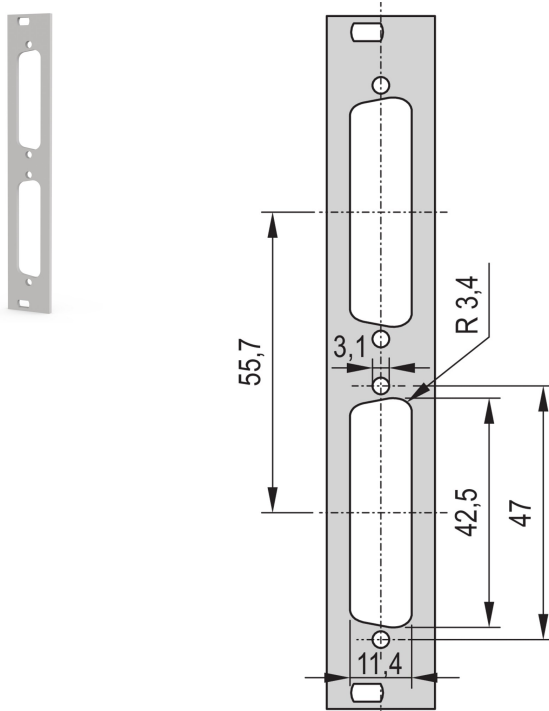

19-Zoll-Frontplatte mit D-Sub-Ausbruch, 2 x 25 Pin, 3 HE, 4 TE, 2,5 mm, Al, RAL 7035

KATALOGNUMMER

30118-335

19"-Frontplatte mit SUB-D- oder FDDI-Ausbruch.

ZERTIFIZIERUNGEN

MERKMALE

19"-Frontplatte mit Sub-D-Ausbruch, ST-Typ 3 oder FDDI

PRODUKTMERKMALE

Höhe Gestell: 3U

Breite Gestell: 4HP

Zubehörtyp: Frontplatte

Anzahl Verpackungen: 1

Frontbeschichtung: Lackiert

Oberfläche Rückseite: Leitend

Anzahl der Stifte: (2) 25

Farbcode: RAL 7035

Tiefe (D): 2.5mm

Oberfläche: Pulverbeschichtet

Höhe (H): 128.4mm

Material: Aluminium

Produkttyp: Frontplatte

Breite (W): 19.98mm

DIAGRAMME