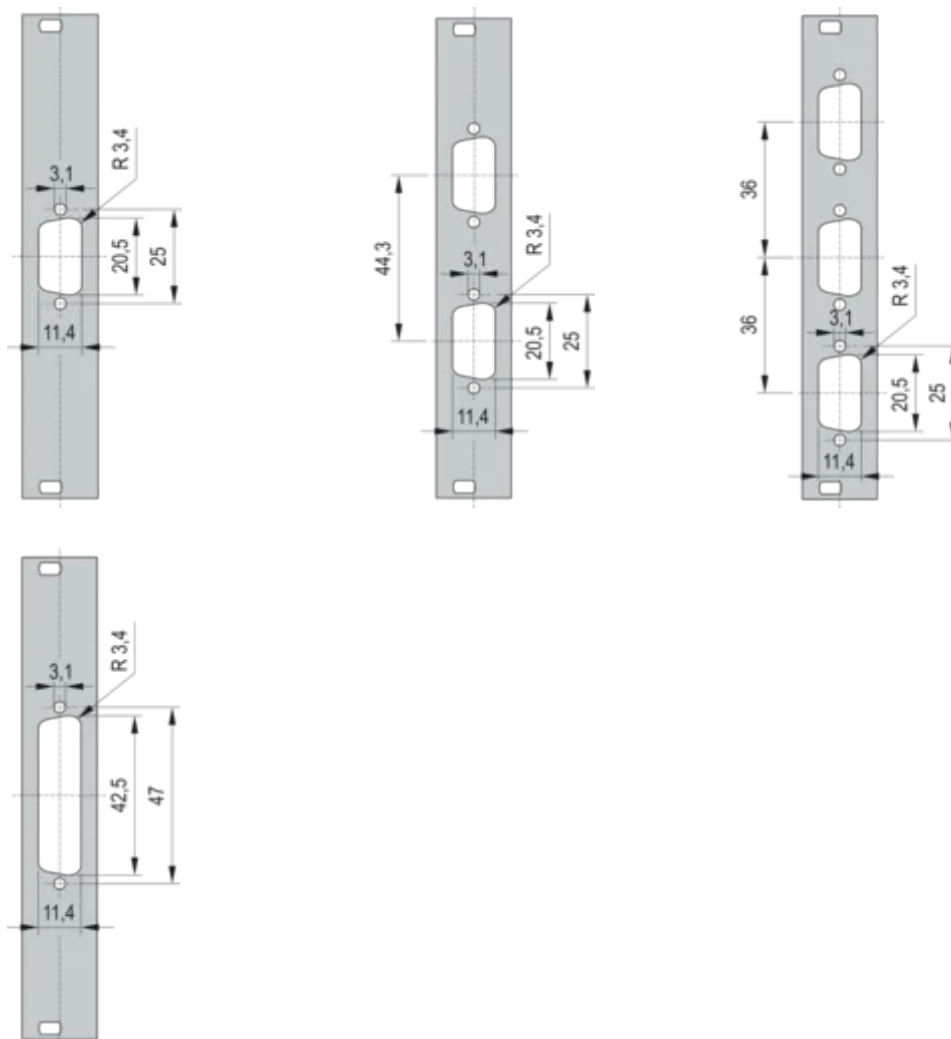

19-Zoll-Frontplatte mit D-Sub-Ausbruch, 2 x 25 Pin, 3 HE, 4 TE, 2,5 mm, Al, RAL 7035

KATALOGNUMMER

30118-335

19"-Frontplatte mit SUB-D- oder FDDI-Ausbruch.

ZERTIFIZIERUNGEN

MERKMALE

19"-Frontplatte mit Sub-D-Ausbruch, ST-Typ 3 oder FDDI

PRODUKTMERKMALE

Höhe Gestell: 3U

Breite Gestell: 4HP

Zubehörtyp: Frontplatte

Anzahl Verpackungen: 1

Frontbeschichtung: Lackiert

Oberfläche Rückseite: Leitend

Anzahl der Stifte: (2) 25

Farbcode: RAL 7035

Tiefe (D): 2.5mm

Oberfläche: Pulverbeschichtet

Höhe (H): 128.4mm

Material: Aluminium

Produkttyp: Frontplatte

Breite (W): 19.98mm

DIAGRAMME