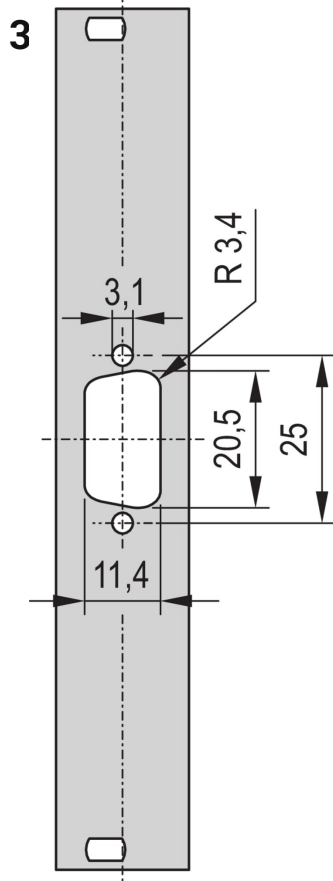

19-Zoll-Frontplatte mit D-Sub-Ausbruch, 1 x 9 Pin, 3 HE, 4 TE, 2,5 mm, Al, RAL 7035

KATALOGNUMMER

19"-Frontplatte mit SUB-D- oder FDDI-Ausbruch.

ZERTIFIZIERUNGEN

MERKMALE

19"-Frontplatte mit Sub-D-Ausbruch, ST-Typ 3 oder FDDI

PRODUKTMERKMALE

Höhe Gestell: 3U

Breite Gestell: 4HP

Zubehörtyp: Frontplatte

Anzahl Verpackungen: 1

Frontbeschichtung: Lackiert

Oberfläche Rückseite: Leitend

Anzahl der Stifte: (1) 9

Farbcode: RAL 7035

Tiefe (D): 2.5mm

Oberfläche: Pulverbeschichtet

Höhe (H): 128.4mm

Material: Aluminium

Produkttyp: Frontplatte

Breite (W): 19.98mm

Net Weight: 0.015kg