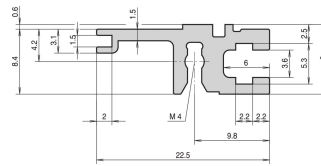

Modulschiene, Typ L-ST, leicht, Standard, 1000 mm

KATALOGNUMMER

34560-401

Combinations of horizontal rails and side panels

		"L" can be combined		"ST" combination: not recommended	
Horizontal rail	Horizontal rail	-	+	+	+
	Vertical rail	+	+	+	+
Vertical rail	Horizontal rail	+	+	-	-
	Vertical rail	+	+	-	-
Horizontal rail	Vertical rail	+	+	-	-
Vertical rail	Horizontal rail	+	+	-	-

MERKMALE

Für indirekte Backplanebefestigung mit Isolierstreifen

Einbau oben und unten

Aluminiumprofil, Oberfläche eloxiert, Kontaktfläche leitfähig

PRODUKTMERKMALE

Breite Gestell: 195HP

Anzahl Verpackungen: 1