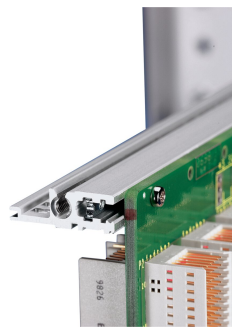

Modulschiene, hinten, Typ H-VT, Schwer, 20 TE

KATALOGNUMMER

34560-720

Combinations of horizontal rails and side panels

		"H" can be combined		"V" combination not recommended	
Horizontal rail	Horizontal rail	-	+	+	substack to support
	Vertical rail	+	substack to backplane (no connection)	substack to support with substack for vertical mounting	+
Vertical rail	Horizontal rail	+	substack to support	-	-
	Vertical rail	+	substack to backplane	-	-
Side panel		Light 1.0	Fluorid 1.0	Heavy 1.0	Rugged 1.0

Die Modulschiene vom Typ VT, ermöglicht die direkte Montage einer Backplane.

ZERTIFIZIERUNGEN

MERKMALE

Für direkte Backplanebefestigung

Einbau oben und unten

Vertiefter Einbau für hohe mechanische Beanspruchung (H-VT)

Aluminiumprofil, Oberfläche eloxiert, Kontaktfläche leitfähig

PRODUKTMERKMALE

Breite Gestell: 20HP

Anzahl Verpackungen: 1

Oberfläche: Eloxiert

Länge: 106.68mm

Material: Aluminium

Produktfamilie: EuropacPRO; RatiopacPRO; RatiopacPRO AIR; CompacPRO; PropacPRO