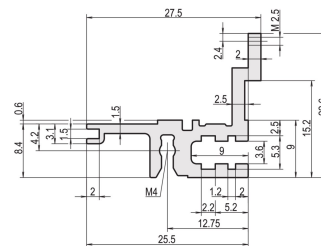

Modulschiene, hinten, Typ L-MZ, Licht, mit Z-Schiene, 63 TE

KATALOGNUMMER

34560-863

Combinations of horizontal rails and side panels

	+	+	+	+
Aluminum rail	-	+	+	+
Aluminum rail	+	+	+	+
Aluminum rail	+	+	-	-
Horizontal rail				
Side panel	Light 1.0	Medium 2.0	Heavy 3.0	Flagged 4.0

MERKMALE

Zur direkten Montage von Steckverbindern gemäß EN 60603 (DIN 41612)

Mit Z-Schiene für geringe mechanische Beanspruchung (L-MZ)

Aluminiumprofil, Oberfläche eloxiert, Kontaktfläche leitfähig

PRODUKTMERKMALE

Breite Gestell: 63HP

Anzahl Verpackungen: 1

Oberfläche: Eloxiert

Länge: 325.12mm

Material: Aluminium

Produktfamilie: EuropacPRO; RatiopacPRO; RatiopacPRO AIR; CompacPRO; PropacPRO

Produkttyp: Modulschiene

Typ: Leicht, MZ