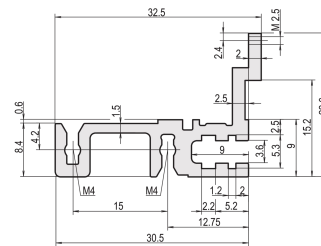

Modulschiene, hinten, Typ H-MZ, schwer, mit Z-Schiene, 20 TE

KATALOGNUMMER

34560-920

Combinations of horizontal rails and side panels

	+ = can be combined		- = combination not recommended	
Aluminum rail	-	+	+	+
Aluminum rail with Z-rail	+	+	+	+
Aluminum rail with Z-rail and side panel	+	+	-	-
Horizontal rail				
Side panel				

Die Modulschiene vom schweren Typ mit WZ ermöglicht die Verwendung von DIN-Steckverbindern. Die Steckverbinder entsprechen EN 60603-2.

ZERTIFIZIERUNGEN

MERKMALE

Zur direkten Montage von Steckverbindern gemäß EN 60603 (DIN 41612).

Mit Z-Schiene für hohe mechanische Lasten (H-WZ)

Aluminiumprofil, Oberfläche eloxiert, Kontaktfläche leitfähig

PRODUKTMERKMALE

Breite Gestell: 20HP

Anzahl Verpackungen: 1

Oberfläche: Eloxiert

Länge: 106.68mm