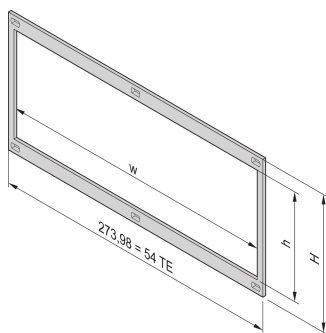

Frontrahmen, ungeschirmt für Horizontalen Leiterplatten-Einbau, 4 HE, 28 HP

KATALOGNUMMER

34564-208

Bei der Installation des Frontrahmens wird der Kontakt zwischen Baugruppenträgern und Baugruppen hergestellt. Sie muss verwendet werden, wenn ein Kunde ein Kit zur horizontalen Leiterplattenmontage ausgewählt hat.

ZERTIFIZIERUNGEN

MERKMALE

Frontrahmen, ungeschirmt, für horizontal eingebaute Steckbaugruppen

PRODUKTMERKMALE

Höhe Gestell: 4U

Breite Gestell: 28HP

Anzahl Verpackungen: 1

Oberfläche: Eloxiert