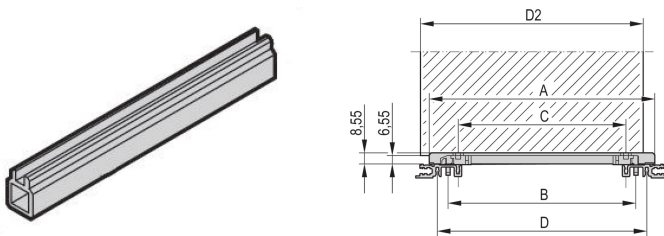

Mittelteil für mehrteilige Führungsschiene, Kunststoff, 160 mm, Nutbreite 2 mm, lichtgrau, 10 Stück

KATALOGNUMMER

34564-891

Führungsschienen Mittelteil für individuelle mehrteilige Führungsschienen aus Kunststoff oder Aluminiumprofil. Geeignet für Endstücke vom Typ Standard, Zubehör, 4,4-Zoll und Endstücke mit Codierung.

ZERTIFIZIERUNGEN

MERKMALE

Mittelteil zur Montage von Führungsschienen mit 2 mm Nutbreite

2 Kunststoffendstücke sind erforderlich; diese werden auf beide Enden des mittleren Profils aufgeschoben

Führungsschienen können in Modulschienen (Al-Profil) oder in 1,5 mm dicke Blechaufnahmen eingeklipst werden

Lagertemperatur: von -40 °C bis 130 °C

PRODUKTMERKMALE

Material: PVC

Farbe: Grau

Anzahl Verpackungen: 1

Leiterplattentiefe: 160mm

Nutbreite: 2

Farbcode: RAL 7035

Die Lieferung erfolgt in der Lieferlosgröße (LLG). Die Preise gelten pro einzelnen Artikel.

Eine Führungsschiene besteht aus einem Paar Kopfstücken und einem Profilstück.

Bitte beachten Sie, dass Lieferungen nur in den jeweils angegebenen LLG (Lieferlosgrößen), LLG z. B. 5 Stück, 10 Stück, 50 Stück usw.) möglich sind. Davon abweichende Bestellmengen (z. B. 2 Stück) werden auf die nächst mögliche lieferbare Menge = Lieferlosgröße (LLG) abgeändert.