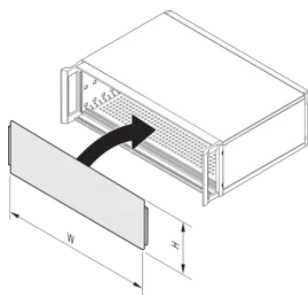

Wird zwischen Seitenwand und Formteilen wie Blende, 19"-Befestigungswinkel oder Griff gesteckt

Frontplatten können auch als Rückwände eingesetzt werden

Befestigung ohne Schrauben (spezielle Modulschienen decken die Kanten der Frontplatte ab und fixieren sie)

Geschirmt (Rückseite leitfähig); zur leitenden Verbindung mit dem Gehäuse bitte EMV-Dichtung (Stahl, rostfrei) separat bestellen

PRODUKTMERKMALE

Höhe Gestell: 4U

Breite Gestell: 84HP

Anzahl Verpackungen: 1

Zubehörtyp: Frontplatte

Frontbeschichtung: Eloxiert

Oberfläche Rückseite: Leitend

Behandelte Kanten: Nein

Tiefe (D): 2.5mm

Oberfläche: Eloxiert; Passiviert

Höhe (H): 172.9mm

Material: Aluminium

Produkttyp: Frontplatte

Breite (W): 426.4mm

Net Weight: 0.5kg

DIAGRAMME

WARNUNG

nVent-Produkte müssen in Übereinstimmung mit den Produktinformationsblättern und dem Schulungsmaterial von nVent installiert und verwendet werden. Informationsblätter sind verfügbar unter www.nVent.com sowie bei Ihrem nVent-Kundendienstvertreter. Unsachgemäße Installation, Missbrauch, Fehlanwendung oder andere Handlungen im Widerspruch zu den Anweisungen und Warnungen von nVent können zu Fehlfunktionen, Anlagenschäden, schwerer Körperverletzung sowie zum Tod führen und/oder haben die Annullierung der Garantie zur Folge.