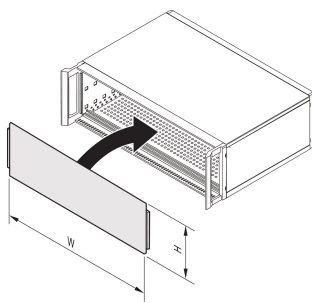

Gesamtfrontplatte gesteckte, ungeschirmt, für RatiopacPRO 4 HE, RatiopacPRO AIR 3 / 5 HE, 84 TE

KATALOGNUMMER

34571-612

Ungeschirmte, gesteckte Gesamtfrontplatte für RatiopacPRO/-AIR.

ZERTIFIZIERUNGEN

MERKMALE

Wird zwischen Seitenwand und Formteilen wie Blende, 19"-Befestigungswinkel oder Griff gesteckt

Frontplatten können auch als Rückwände eingesetzt werden

Befestigung ohne Schrauben (spezielle Modulschienen decken die Kanten der Frontplatte ab und fixieren sie)

Geschirmt (Rückseite leitfähig); zur leitenden Verbindung mit dem Gehäuse bitte EMV-Dichtung (Stahl, rostfrei) separat bestellen

PRODUKTMERKMALE

Höhe Gestell: 4U

Breite Gestell: 84HP

Anzahl Verpackungen: 1

Zubehörtyp: Frontplatte

Frontbeschichtung: Eloxiert

Oberfläche Rückseite: Leitend

Behandelte Kanten: Nein

Tiefe (D): 2.5mm

Oberfläche: Eloxiert; Passiviert

Höhe (H): 172.9mm

Material: Aluminium