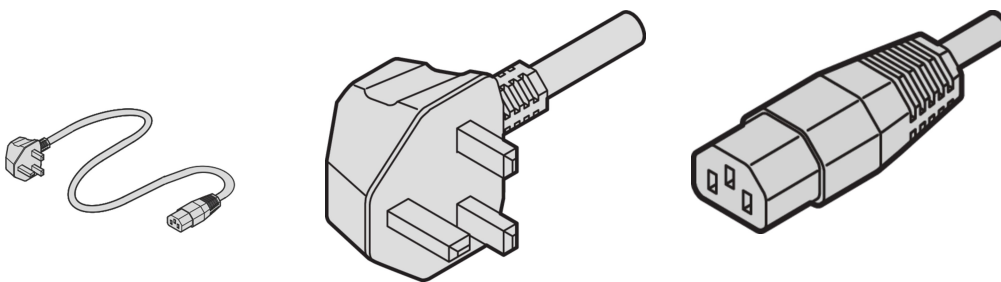

Netzkabel, Britisch Standard nach IEC C13, 2,5 m, schwarz

KATALOGNUMMER

60103-137

Das nVent SCHROFF-Netzkabel bietet praktische, universelle Befestigung mit variablen Befestigungsvorrichtungen. Sie sind flexibel einsetzbar und passen für unterschiedliche Anwendungen wie Lüfter, Schrankleuchten usw., industrielle PC-Anschlüsse, unterbrechungsfreie Stromversorgungen, Systeme.

Ausgangsanschluss: IEC C13

Länge: 2500mm

Anzahl Verpackungen: 1

Farbe: Schwarz

Steckverbindertyp: Gerade

Material: PVC

Produkttyp: Kabel

Net Weight: 0.26kg