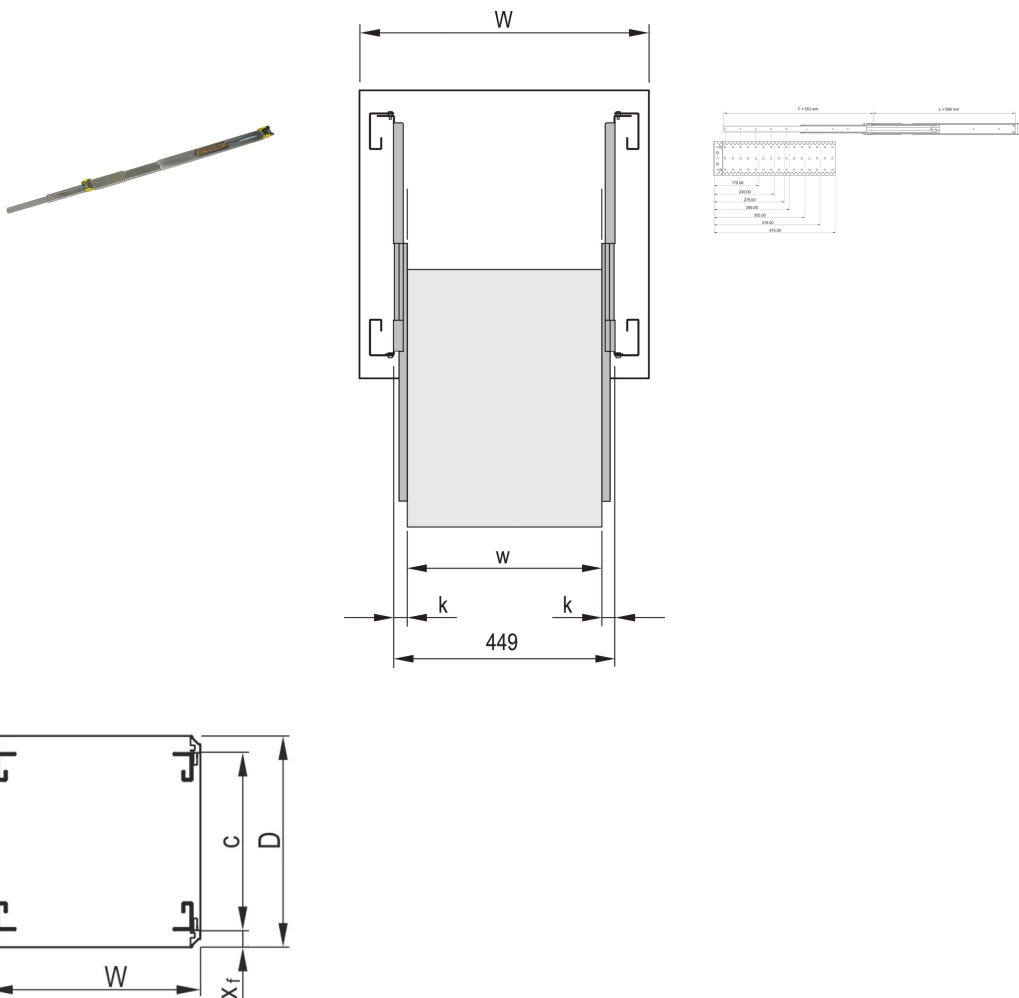

Teleskopschiene, schmal, Länge 559 mm

KATALOGNUMMER

60110-440

Schmale Teleskopschiene für Baugruppenträger mit >100 % Auszug.

ZERTIFIZIERUNGEN

MERKMALE

Passend für 84 TE breite Baugruppenträger (Typ F, Typ H, Typ L)

Arretierung bei Vollauszug

schwenkbar

Auszugslänge > 100 %

Schienenbreite 7,5 mm

Maximale Einbaubreite des Auszugs-/Schubfachs $w = 84 \text{ TE}$ (435 mm)

PRODUKTMERKMALE

Länge: 559mm

Anzahl Verpackungen: 2

Oberfläche: Verzinkt

Material: Stahl

Produkttyp: Teleskopschiene

Statische Last: 15kg

Typ: Schmal

Net Weight: 2.123kg

ZUSÄTZLICHE PRODUKTDDETAILS

Zur Montage auf der 19-Zoll-Ebene bitte Montagematerial separat bestellen.