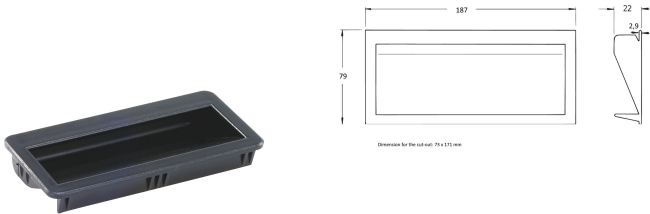

Schalengriff, Größe 2

KATALOGNUMMER

60225-012

Der Schalengriff kann in einen Ausbruch, in der Seitenwand eines Gehäuses eingeklipst werden. 2 Größen verfügbar.

ZERTIFIZIERUNGEN

MERKMALE

Statische Tragfähigkeit 30 kg/Paar

Für Seitenwanddicke min. 1,0 mm

PRODUKTMERKMALE

Höhe: 79mm

Breite: 187mm

Tiefe: 22mm

Anzahl Verpackungen: 1

Grifftyp: Schalengriff

Entflammbarkeitsklasse: UL® 94V-0

Farbe: Schwarz

Material: Polycarbonat

Produktfamilie: RatiopacPRO; RatiopacPRO AIR; PropacPRO; CompacPRO; Comptec

Produkttyp: Griff

Statische Last: 30kg

Typ: Statisch

Passt zu: Gehäuse

Net Weight: 0.064kg