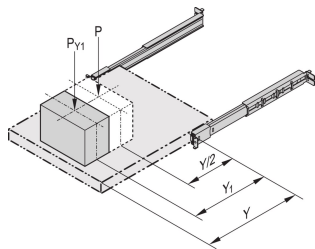

Montagekit für Teleskopschiene

Schrankmontagekit für Teleskopschienen für die Montage von 2 Economy 1 HE Teleskopschienen.

ZERTIFIZIERUNGEN

MERKMALE

Für die Montage von 2 Economy 1 HE-Teleskopschienen

SPEZIFIKATIONEN

- Produkttyp:** Montagekit
- Material:** Stahl
- Oberfläche:** Verzinkt

Table 1/1

Katalognummer	Typ	Anzahl Verpackungen	Höhe Gestell
21120-165	Schwer, universell	1	2U
21120-158	Universell	1	2U
21120-159	Universell	1	2U
21120-160	Universell	1	2U
21120-163	Universal schmal	1	2U
21120-164	Schwer, universell	1	2U
21120-162	Universal schmal	1	2U
21120-166	Schwer, universell	1	2U

Katalognummer	Typ	Anzahl Verpackungen	Höhe Gestell
21120-193	Schmal	1	2U
21120-194	Schmal	1	2U
21120-161	Universell	1	2U

ZUSÄTZLICHE PRODUKTDDETAILS

Für die Montage auf der 19-Zoll-Ebene bestellen Sie bitte den Befestigungssatz separat. Universelle Teleskopschienen können auch in nicht standardmäßigen Anwendungen ohne zusätzliche Komponenten montiert werden, also auch in anderen Schränken als 19-Zoll.