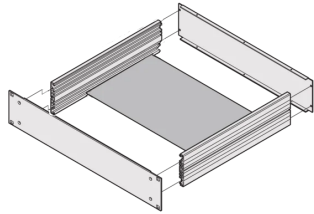

MultipacPRO Montageplatte

Montageplatten sind für den Einbau schwerer Komponenten wie z.B. Trafos geeignet.

ZERTIFIZIERUNGEN

MERKMALE

Montageplatten sind für den Einbau schwerer Komponenten geeignet, wie z. B. Trafos

Wird seitlich innen am 19"-Einschub angeschraubt

SPEZIFIKATIONEN

| | |
|------------------------|---------------|
| Material: | Aluminium |
| Passt zu: | Einschub |
| Produkttyp: | Montageplatte |
| Produktfamilie: | MultipacPRO |

Table 1/1

| Katalognummer | Tiefe | Anzahl Verpackungen | Breite Gestell | Breite | Zertifizierungen |
|---------------|-------|---------------------|----------------|---------|------------------|
| 20860-107 | 150mm | 1 | 84HP | 402.5mm | RoHS |
| 20860-112 | 450mm | 1 | 84HP | 402.5mm | |
| 20860-111 | 390mm | 1 | 84HP | 402.5mm | RoHS |
| 20860-108 | 210mm | 1 | 84HP | 402.5mm | RoHS |
| 20860-110 | 330mm | 1 | 84HP | 402.5mm | RoHS |
| 20860-109 | 270mm | 1 | 84HP | 402.5mm | RoHS |

ZUSÄTZLICHE PRODUKTDDETAILS

Montageplatten können auch gleichzeitig mit dem Innenausbau für Europakarten eingebaut werden.

Beim Einsatz einer Montageplatte verringert sich die lichte Einbauhöhe um mindestens 2,5 mm.