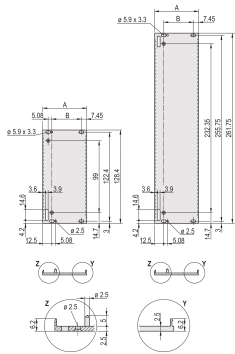

Frontplatte mit U-Profil mit Aushebegriff Typ 1

U-Profil Frontplatte. Ermöglicht die Montage eines trapezförmigen Aushebegriffs der Form 1. Die Frontplatte kann mit einer Textildichtung geschirmt werden.

ZERTIFIZIERUNGEN

MERKMALE

Al-Profil, Frontseite eloxiert, Rückseite leitfähig

Frontplatte, U-Profil, schirmbar

Zentrierpin eingepresst, Stahl, rostfrei

SPEZIFIKATIONEN

Material:	Aluminium
Oberfläche:	Eloxiert; Passiviert
Zubehörtyp:	Frontplatte
Produkttyp:	Frontplatte
Typ:	Frontplatte mit Griff (Steckbaugruppe)
EMV-Schirmung:	Nein (nachrüstbar)

Table 1/3

Katalognummer	Höhe Gestell	Breite Gestell	Anzahl Verpackungen	Grifftyp	Befestigung	Typ Dichtung
30848-461	3U	4HP	1	Trapezform, Typ 1	Anschraubbare Front	Textil EMV