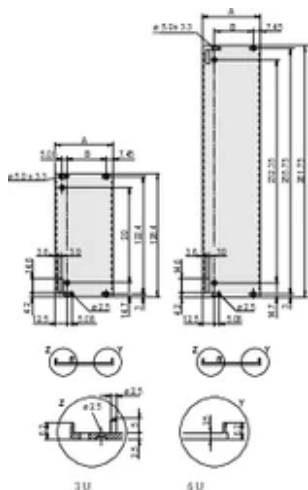

Table 2/3

Katalognummer	Frontbeschichtung	Oberfläche Rückseite	Behandelte Kanten	Entspricht	Tiefe (D)	Höhe (H)
30848-461	Eloxiert	Leitend	Nein	IEC 60297-3-10 1, IEEE 1101.1/11	2.5mm	128.4mm
30848-465	Eloxiert	Leitend	Nein	IEC 60297-3-10 1, IEEE 1101.1/11	2.5mm	128.4mm
30848-474	Eloxiert	Leitend	Nein	IEC 60297-3-10 1, IEEE 1101.1/11	2.5mm	261.8mm
30848-466	Eloxiert	Leitend	Nein	IEC 60297-3-10 1, IEEE 1101.1/11	2.5mm	128.4mm
30848-473	Eloxiert	Leitend	Nein	IEC 60297-3-10 1, IEEE 1101.1/11	2.5mm	261.8mm
30848-463	Eloxiert	Leitend	Nein	IEC 60297-3-10 1, IEEE 1101.1/11	2.5mm	128.4mm
30848-472	Eloxiert	Leitend	Nein	IEC 60297-3-10 1, IEEE 1101.1/11	2.5mm	261.8mm

Katalognummer	Frontbeschichtung	Oberfläche Rückseite	Behandelte Kanten	Entspricht	Tiefe (D)	Höhe (H)
30848-467	Eloxiert	Leitend	Nein	IEC 60297-3-10 1, IEEE 1101.1/11	2.5mm	128.4mm
30848-468	Eloxiert	Leitend	Nein	IEC 60297-3-10 1, IEEE 1101.1/11	2.5mm	261.8mm
30848-470	Eloxiert	Leitend	Nein	IEC 60297-3-10 1, IEEE 1101.1/11	2.5mm	261.8mm

Table 3/3

Katalognummer	Breite (W)
30848-461	20mm
30848-465	40.3mm
30848-474	60.6mm
30848-466	50.5mm
30848-473	50.5mm
30848-463	30.1mm
30848-472	40.3mm
30848-467	60.6mm
30848-468	20mm
30848-470	30.1mm

ZUSÄTZLICHE PRODUKTDDETAILS

EMV-Profildichtung bitte separat bestellen.

Bitte beachten Sie, dass Lieferungen nur in den jeweils angegebenen LLG (Lieferlosgrößen), LLG z. B. 5 Stück, 10 Stück, 50 Stück usw.) möglich sind. Davon abweichende Bestellmengen (z. B. 2 Stück) werden auf die nächst mögliche lieferbare Menge = Lieferlosgröße (LLG) abgeändert.