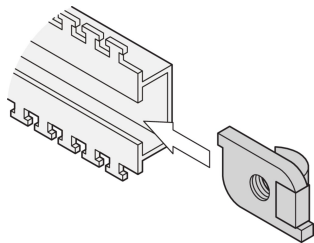

# Gleitmutter für C-Schiene

C-Schienen dienen dem besseren Kabelmanagement. Die Installation erfolgt in der Regel hinter den 19-Zoll-Holmen. Sie sind kompatibel mit Standard-Kabelschellen.

## MERKMALE

Gleitmutter für C-Profile

## SPEZIFIKATIONEN

**Produkttyp:** Mutter

**Material:** Stahl

Table 1/1

Katalognummer	Anzahl Verpackungen	Typ	Passt zu
21101-127	100	Gleitmutter	
21120-140	100	Gleitmutter	Varistar CP