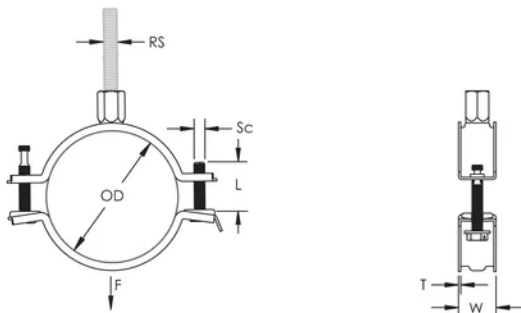

Die längeren Flansche erleichtern den Zugang zu den Schrauben beim Festziehen

Die Kombimutter kann an M8 und M10 Gewindestange angehängt werden, was die Materialhandhabung erleichtert

Die Schraubenlängen sind an die ausgeweiteten Klemmbereiche angepasst, damit wird die Lagerhaltung optimiert

## PRODUKTMERKMALE

Artikelnummer: 586802

Material: Stahl

Oberfläche: Elektrolytisch verzinkt

Außendurchmesser (OD): 19 - 23 mm

Stangengröße (RS): M8;M10

NB/DN: 15

Rohrgröße: 1/2"

Breite (W): 20 mm

Dicke (T): 1 mm

Schraubendurchmesser (Sc): 6

Schraubenlänge (L): 27mm

Statische Last: 1000N

## DIAGRAMME