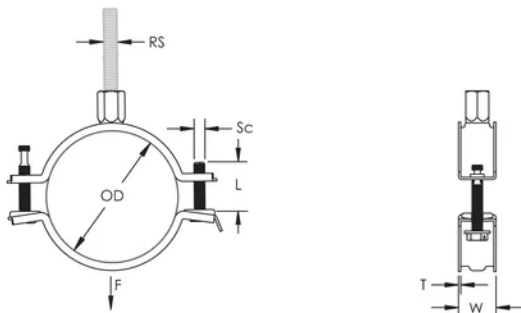

Material: Stahl

Oberfläche: Elektrolytisch verzinkt

Außendurchmesser (OD): 113 - 123 mm

Stangengröße (RS): M8;M10

NB/DN: 100

Rohrgröße: 4"

Breite (W): 23 mm

Dicke (T): 1.75 mm

Schraubendurchmesser (Sc): 6

Schraubenlänge (L): 37mm

Statische Last: 2500N

DIAGRAMME

WARNUNG

nVent-Produkte müssen in Übereinstimmung mit den Produktinformationsblättern und dem Schulungsmaterial von nVent installiert und verwendet werden. Informationsblätter sind verfügbar unter www.nVent.com sowie bei Ihrem nVent-Kundendienstvertreter. Unsachgemäße Installation, Missbrauch, Fehlanwendung oder andere Handlungen im Widerspruch zu den Anweisungen und Warnungen von nVent können zu Fehlfunktionen, Anlagenschäden, schwerer Körperverletzung sowie zum Tod führen und/oder haben die Annullierung der Garantie zur Folge.

Nordamerika

+1.800.753.9221

Option 1 – Kundendienst

Option 2 – Technischer

Support

Europa

Niederlande:

+31 800-0200135

Frankreich:

+33 800 901 793

Europa

Deutschland:

800 1890272

Sonstige Länder:

+31 13 5835404

APAC

Shanghai:

+ 86 21 2412 1618/19

Sydney:

+61 2 9751 8500

Unser starkes markenportfolio:

CADDY

ERICO

HOFFMAN

ILSCO

SCHROFF

TRACHTE