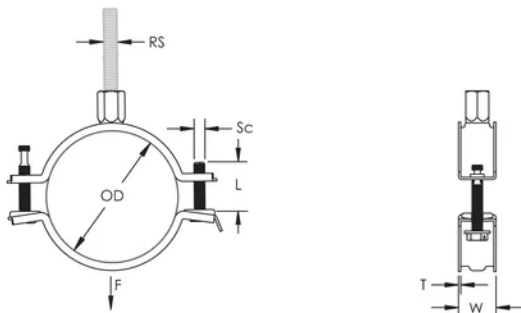

Die längeren Flansche erleichtern den Zugang zu den Schrauben beim Festziehen

Die Kombimutter kann an M8 und M10 Gewindestange angehängt werden, was die Materialhandhabung erleichtert

Die Schraubenlängen sind an die ausgeweiteten Klemmbereiche angepasst, damit wird die Lagerhaltung optimiert

## PRODUKTMERKMALE

Artikelnummer: 586816

Material: Stahl

Oberfläche: Elektrolytisch verzinkt

Außendurchmesser (OD): 133 - 143 mm

Stangengröße (RS): M8;M10

NB/DN: 125

Rohrgröße: 5"

Breite (W): 23 mm

Dicke (T): 2 mm

Schraubendurchmesser (Sc): 6

Schraubenlänge (L): 40mm

Statische Last: 3000N

## DIAGRAMME