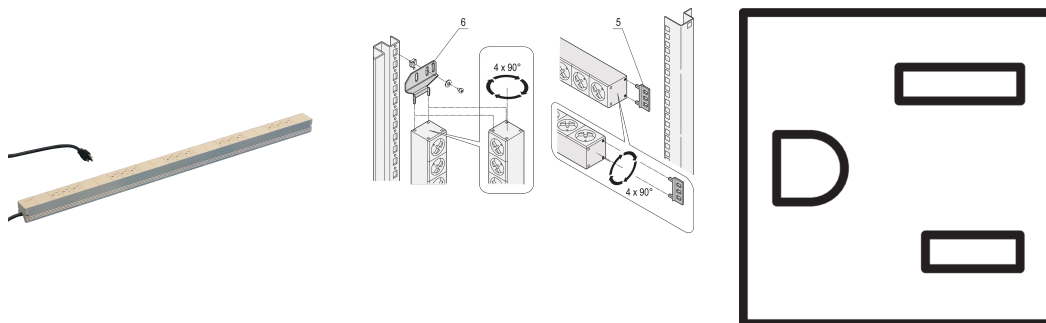

Steckdosenleiste, USA, 15 Steckereinsätze

Data Solutions

KATALOGNUMMER

60110-241

Modulares, kompaktes PDU mit vielen Funktionselementen. Mit einem 1 HE x 1 HE großen Aluminiumgehäuse kann die PDU leicht in einen Schrank mit US-Steckdosen integriert werden.

ZERTIFIZIERUNGEN

MERKMALE

Horizontale oder vertikale Montage

Die Einbauorientierung kann während der Installation in 90°-Schritten angepasst werden

Anschlussleitung 2 m, mit USA-Stecker

US-Buchseneinsätze

Einbauhöhe 1 HE

115 V, 15 A

Gemäß UL-498

PRODUKTMERKMALE

Typ Buchse: USA

Anzahl Buchsen: 15

Steckdosen mit Schalter: Nein

Spannung AC: 115V

Anzahl Verpackungen: 1

Farbe: Grau

Tiefe: 44mm

Oberfläche: Eloxiert

Länge: 947.5mm

Material: Aluminium; Polyamid

Produkttyp: Buchsenleiste

Net Weight: 1.6kg

ZUSÄTZLICHE PRODUKTDDETAILS