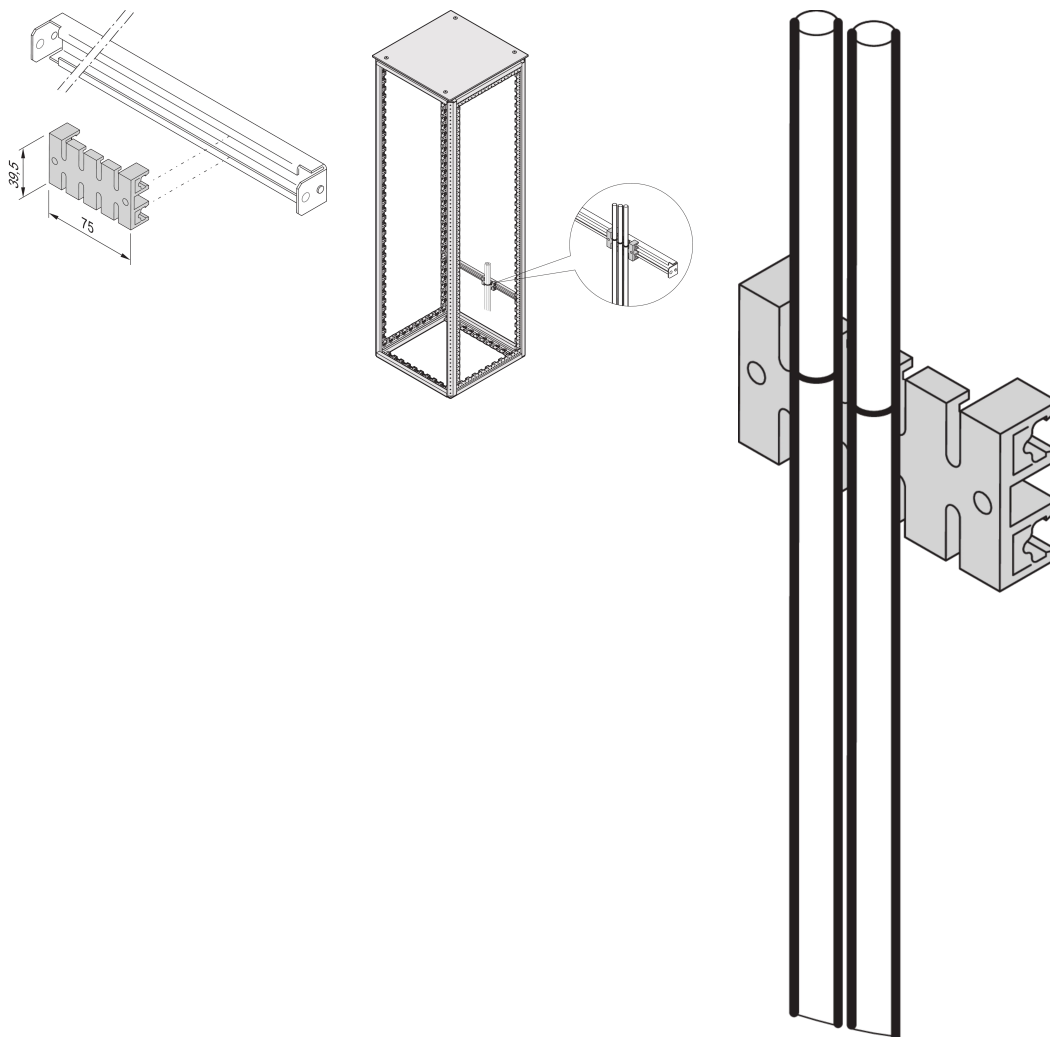

Kabelabfangleiste für C-Profilschienen

Data Solutions

KATALOGNUMMER

60118-472

C-Schienen dienen dem besseren Kabelmanagement. Die Installation erfolgt in der Regel hinter den 19-Zoll-Holmen. Sie sind kompatibel mit Standard-Kabelschellen.

MERKMALE

Montage durch Aufclipsen auf die C-Profileschiene

Befestigung von Kabeln mit Kabelbindern oder Klettband

PRODUKTMERKMALE

Produkttyp: Anleitung

Produktfamilie: Varistar CP

Passt zu: Varistar CP

Breite: 75mm