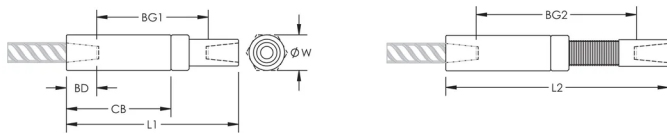

Durchmesser ($\emptyset$): 50 mm

Länge 1 (L1): 229 mm

Länge 2 (L2): 298 mm

Einführtiefe (BD): 42mm

Stababstand 1 (BG1): 145mm

Stababstand 2 (BG2): 214mm

Kupplungsgehäuse (CB): 147mm

Stückgewicht: 2.53 kg

Ausgelegt für: AASHTO;ABNT NBR 8548:1984;ACI 318 Typ 1 (125 % der angegebenen Streckgrenze);ACI 318 Typ 2 (angegebene Zugspannung);ACI 349;ACI 359;AS3600

Anzahl Verpackungen: 8

ZUSÄTZLICHE PRODUKTDDETAILS

Bar dimensions and weights listed may vary by region. Coupler sizes not shown may be available by special order. Contact your nVent LENTON representative for more information.

DIAGRAMME

WARNUNG

nVent-Produkte müssen in Übereinstimmung mit den Produktinformationsblättern und dem Schulungsmaterial von nVent installiert und verwendet werden. Informationsblätter sind verfügbar unter www.nVent.com sowie bei Ihrem nVent-Kundendienstvertreter. Unsachgemäße Installation, Missbrauch, Fehlanwendung oder andere Handlungen im Widerspruch zu den Anweisungen und Warnungen von nVent können zu Fehlfunktionen, Anlagenschäden, schwerer Körperverletzung sowie zum Tod führen und/oder haben die Annullierung der Garantie zur Folge.