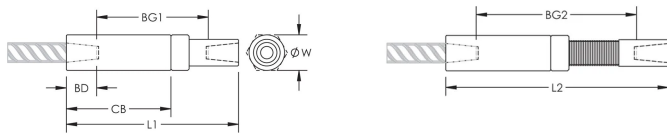

Durchmesser (Ø): 75 mm

Länge 1 (L1): 341 mm

Länge 2 (L2): 433 mm

Einführtiefe (BD): 66mm

Stababstand 1 (BG1): 209mm

Stababstand 2 (BG2): 301mm

Kupplungsgehäuse (CB): 214mm

Stückgewicht: 8.24 kg

Ausgelegt für: AASHTO;ABNT NBR 8548:1984;ACI 318 Typ 1 (125 % der angegebenen Streckgrenze);ACI 318 Typ 2 (angegebene Zugspannung);ACI 349;ACI 359;AS3600

Anzahl Verpackungen: 2

ZUSÄTZLICHE PRODUKTDDETAILS

Bar dimensions and weights listed may vary by region. Coupler sizes not shown may be available by special order. Contact your nVent LENTON representative for more information.

DIAGRAMME

WARNUNG

---

nVent-Produkte müssen in Übereinstimmung mit den Produktinformationsblättern und dem Schulungsmaterial von nVent installiert und verwendet werden. Informationsblätter sind verfügbar unter www.nVent.com sowie bei Ihrem nVent-Kundendienstvertreter. Unsachgemäße Installation, Missbrauch, Fehlanwendung oder andere Handlungen im Widerspruch zu den Anweisungen und Warnungen von nVent können zu Fehlfunktionen, Anlagenschäden, schwerer Körperverletzung sowie zum Tod führen und/oder haben die Annullierung der Garantie zur Folge.