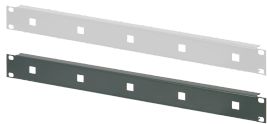

19-Zoll-Frontplatte für Kabelösen

19-Zoll-Frontplatte zur Aufnahme von Kabelösen.

ZERTIFIZIERUNGEN

MERKMALE

19-Zoll-Frontplatte zur Aufnahme von Kabelösen (Kabelösen zur Montage einstecken und um 45° drehen)

SPEZIFIKATIONEN

Tiefe:	1.5mm
Breite Gestell:	95HP
Zubehörtyp:	Frontplatte
Produkttyp:	Frontplatte
Material:	Stahl

Table 1/2

Katalognummer	Höhe Gestell	Befestigung	Anzahl Verpackungen	Frontbeschichtung	Oberfläche Rückseite	Farbcode
20118-761	1U	Anschraubbare Front	1	Lackiert	Lackiert	RAL 7035
20118-762	1U	Anschraubbare Front	1	Lackiert	Lackiert	RAL 7021

Table 2/2

Katalognummer	EMV-Schirmung	Oberfläche	Höhe	Typ	Breite
20118-761	Nein	Pulverbeschichtet	43.6mm	19-Zoll-Frontplatte	483mm
20118-762	Nein	Pulverbeschichtet	43.6mm	19-Zoll-Frontplatte	483mm

WARNUNG